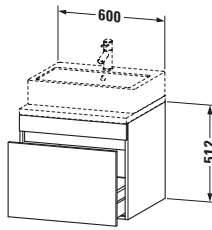

**Konsolenwaschtischunterbau wandhängend**

Basis Angaben	
Langbezeichnung	Duravit DuraStyle Konsolenwaschtischunterbau wandhängend, Leinen Matt, Rechteckig, Anzahl Auszüge: 1 – DS531007575

Spezifikationen	
Anzahl Auszüge	1
Für Anzahl Waschtische	1
Montagegrad	Montiert

Waschplatz	
Position Becken	Mitte

Montage	
Montageart	Konsolenmontage / Wandhängend / Wandmontage

Farbe	
Farbwert	Leinen
Glanzgrad	Matt

Front	
Farbwert Front	Leinen
Glanzgrad Front	Matt

Korpus	
Glanzgrad Korpus	Matt
Material Korpus	Hochverdichtete Dreischicht-Holzspanplatte
Oberfläche Korpus	Dekor
Griff	
Ausführung Griff	Grifflos

Features	
Inneneinteilung	Optional
Selbsteinzug mit Dämpfung	✓

Lieferumfang	
Montage	
Inkl. Befestigungsmaterial	✓
Technische Dokumentation	
Inkl. Montageanleitung	digital und gedruckt

Logistik	
Artikelgewicht	20,3 kg
Verkaufsverpackung	
Art Verkaufsverpackung	Karton
Menge / Verkaufsverpackung	1 Stk.
Ab Werk verpackt	✓
Breite Verkaufsverpackung inkl. Artikel	685 mm
Höhe Verkaufsverpackung inkl. Artikel	670 mm
Tiefe Verkaufsverpackung inkl. Artikel	640 mm
Gewicht Verkaufsverpackung inkl. Artikel	24,5 kg
Anzahl Packstücke	1

Vermaßung	
Breite / Länge	600 mm
Höhe	512 mm
Tiefe / Breite	548 mm
Min. Wandabstand	20 mm

Passende Produkte	
Passende Artikel	
	Raumsparsiphon # 005076 Universal
	Inneneinteilung # UV9846 Universal

Notwendige Artikel	
	Konsole # DS103C DuraStyle
	Konsole # DS107C DuraStyle
	Konsole # DS102C DuraStyle
	Konsole # DS106C DuraStyle