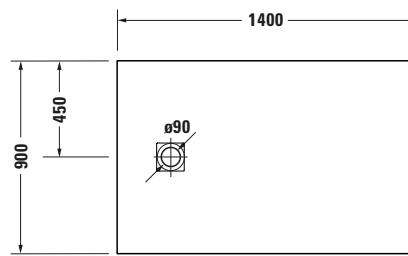

Duschwanne

| Basis Angaben | |
|-----------------|---|
| Langbezeichnung | Duravit Sustano Duschwanne 1400x900 mm Weiß Matt, Bodenbündig, Halbeinbau, Aufgesetzt, Material: Verbundwerkstoff, Duro-Cast Nature, Rechteckig – 720281740000000 |

| Logistik | |
|----------------|---------|
| Artikelgewicht | 20,5 kg |

Weitere Informationen finden Sie hier

<https://pro.duravit.de/p/720281740000000>

| Spezifikationen | |
|-------------------------|---------------------------------------|
| Form | Rechteckig |
| Rutschfestigkeitsklasse | C |
| Farbe | |
| Farbwert | Weiß |
| Glanzgrad | Matt |
| Material | |
| Material | Verbundwerkstoff |
| Materialart | DuroCast Nature |
| Montage | |
| Einbauart | Bodenbündig / Halbeinbau / Aufgesetzt |
| Ablauf | |
| Position Ablauf | Seitlich |

| Lieferumfang | |
|---------------------------------|----------------------|
| Inkl. Ablaufabdeckung | ✓ |
| Technische Dokumentation | |
| Inkl. Montageanleitung | digital und gedruckt |

| Vermaßung | |
|------------------------|---------|
| Breite / Länge | 1400 mm |
| Tiefe / Breite | 900 mm |
| Min. Höhe mit Füßen | 0 mm |
| Max. Höhe mit Füßen | 0 mm |
| Höhe mit Wannenträger | 0 mm |
| Gefälle zum Ablauf | 1° |
| Durchmesser Ablaufloch | 90 mm |

Beschreibungstexte

| | |
|--------------------|--|
| Ausschreibungstext | Duravit Sustano Duschwanne Weiß Matt, Form: Rechteckig, Verbundwerkstoff, DuroCast Nature, Einbauart: Bodenbündig, Halbeinbau, Aufgesetzt, Position Ablauf: Seitlich, Rutschfestigkeitsklasse: C, CE-Kennzeichen-1: EN 14527, EAN Nr.: 4063382938749, Artikelgewicht: 20,5 kg, Abmessungen (Breite / Länge x Tiefe / Breite x Höhe): 1400 x 900 x 30 mm, Artikel Nr.: 720281740000000, Passende Artikel: Duschkannenablauf, Abdicht-Set, Wandprofil; Artikel Nr.: 792803000000000, 790126000000000; Modell Nr.: 791290, 791291, 792803, 790126, 791292 |
|--------------------|--|