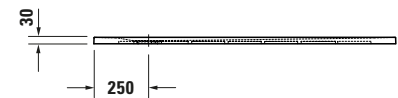

Duschwanne

| Basis Angaben | |
|-----------------|---|
| Langbezeichnung | Duravit Sustano Duschwanne 1400x900 mm Weiß Matt, Bodenbündig, Halbeinbau, Aufgesetzt, Material: Verbundwerkstoff, Duro-Cast Nature, Rechteckig – 720281740000000 |

| Logistik | |
|----------------|---------|
| Artikelgewicht | 20,5 kg |

Weitere Informationen finden Sie hier

<https://pro.duravit.de/p/720281740000000>

| Spezifikationen | |
|-------------------------|---------------------------------------|
| Form | Rechteckig |
| Rutschfestigkeitsklasse | C |
| Farbe | |
| Farbwert | Weiß |
| Glanzgrad | Matt |
| Material | |
| Material | Verbundwerkstoff |
| Materialart | DuroCast Nature |
| Montage | |
| Einbauart | Bodenbündig / Halbeinbau / Aufgesetzt |
| Ablauf | |
| Position Ablauf | Seitlich |

| Lieferumfang | |
|---------------------------------|----------------------|
| Inkl. Ablaufabdeckung | ✓ |
| Technische Dokumentation | |
| Inkl. Montageanleitung | digital und gedruckt |

| Vermaßung | |
|------------------------|---------|
| Breite / Länge | 1400 mm |
| Tiefe / Breite | 900 mm |
| Min. Höhe mit Füßen | 0 mm |
| Max. Höhe mit Füßen | 0 mm |
| Höhe mit Wannenträger | 0 mm |
| Gefälle zum Ablauf | 1° |
| Durchmesser Ablaufloch | 90 mm |

Beschreibungstexte

| | |
|--------------------|--|
| Ausschreibungstext | Duravit Sustano Duschwanne Weiß Matt, Form: Rechteckig, Verbundwerkstoff, DuroCast Nature, Einbauart: Bodenbündig, Halbeinbau, Aufgesetzt, Position Ablauf: Seitlich, Rutschfestigkeitsklasse: C, CE-Kennzeichen-1: EN 14527, EAN Nr.: 4063382938749, Artikelgewicht: 20,5 kg, Abmessungen (Breite / Länge x Tiefe / Breite x Höhe): 1400 x 900 x 30 mm, Artikel Nr.: 720281740000000, Passende Artikel: Duschkannenablauf, Abdicht-Set, Wandprofil; Artikel Nr.: 792803000000000, 790126000000000; Modell Nr.: 791290, 791291, 792803, 790126, 791292 |
|--------------------|--|