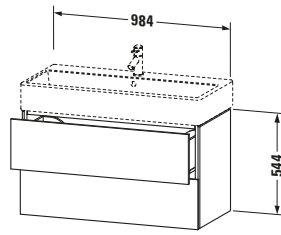

Waschtischunterbau wandhängend

Basis Angaben	
Langbezeichnung	Duravit L-Cube Waschtischunterbau wandhängend, Weiß Matt, Rechteckig, Anzahl Schubkästen: 2, Tip-on Technik – LC627801818

Lieferumfang	
Montage	
Inkl. Befestigungsmaterial	✓
Technische Dokumentation	
Inkl. Montageanleitung	digital und gedruckt

Passende Produkte	
Passende Artikel	
	Raumsparphon # 005076 Universal
	Einrichtungssystem Set # UV0513 Universal
	Waschtisch # 235010 Vero Air
Notwendige Artikel	
	Waschtisch # 235010 Vero Air

Spezifikationen	
Anzahl Schubkästen	2
Für Anzahl Waschtische	1
Montagegrad	Montiert
Waschplatz	
Position Becken	Mitte
Montage	
Montageart	Montage unter Waschtisch / Wandhängend / Wandmontage
Farbe	
Farbwert	Weiß
Glanzgrad	Matt
Front	
Farbwert Front	Weiß
Glanzgrad Front	Matt
Korpus	
Glanzgrad Korpus	Matt
Material Korpus	Hochverdichtete Dreischicht-Holzspanplatte
Oberfläche Korpus	Dekor
Griff	
Ausführung Griff	Grifflos

Logistik	
Artikelgewicht	40,7 kg
Verkaufsverpackung	
Art Verkaufsverpackung	Karton
Menge / Verkaufsverpackung	1 Stk.
Ab Werk verpackt	✓
Breite Verkaufsverpackung inkl. Artikel	615 mm
Höhe Verkaufsverpackung inkl. Artikel	1050 mm
Tiefe Verkaufsverpackung inkl. Artikel	550 mm
Gewicht Verkaufsverpackung inkl. Artikel	44,5 kg
Anzahl Packstücke	1

Vermaßung	
Breite / Länge	984 mm
Höhe	544 mm
Tiefe / Breite	459 mm
Min. Wandabstand	0 mm

Weitere Informationen finden Sie hier

<https://pro.duravit.de/p/LC627801818>