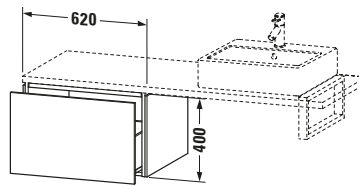

Unterschrank für Konsole

Basis Angaben	
Langbezeichnung	Duravit L-Cube Unterschrank für Konsole, Taupe Matt, Rechteckig, Anzahl Auszüge: 1, Tip-on Technik – LC583309191
Artikel Nr.	LC583309191

Lieferumfang	
Montage	
Inkl. Befestigungsmaterial	✓
Technische Dokumentation	
Inkl. Montageanleitung	digital und gedruckt

Vermaßung	
Breite / Länge	620 mm
Höhe	400 mm
Tiefe / Breite	547 mm
Min. Wandabstand	20 mm

Spezifikationen	
Anzahl Auszüge	1
Montagegrad	Montiert
Montage	
Montageart	Konsolenmontage / Wandhängend / Wandmontage
Farbe	
Farbwert	Taupe
Glanzgrad	Matt
Front	
Farbwert Front	Taupe
Glanzgrad Front	Matt
Material Front	Hochverdichtete Dreischicht-Holzspanplatte
Korpus	
Farbwert Korpus	Taupe
Glanzgrad Korpus	Matt
Material Korpus	Hochverdichtete Dreischicht-Holzspanplatte
Oberfläche Korpus	Dekor
Griff	
Ausführung Griff	Grifflos

Logistik	
Artikelgewicht	21,3 kg
Verkaufsverpackung	
Art Verkaufsverpackung	Karton
Menge / Verkaufsverpackung	1 Stk.
Ab Werk verpackt	✓
Breite Verkaufsverpackung inkl. Artikel	620 mm
Höhe Verkaufsverpackung inkl. Artikel	700 mm
Tiefe Verkaufsverpackung inkl. Artikel	550 mm
Gewicht Verkaufsverpackung inkl. Artikel	25 kg
Anzahl Packstücke	1