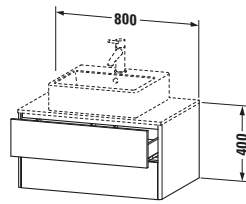

Konsolenwaschtischunterbau wandhängend

Basis Angaben	
Langbezeichnung	Duravit XSquare Konsolenwaschtischunterbau wandhängend, Taupe Matt, Rechteckig, Anzahl Ausschnitte: 1, Anzahl Schubkästen: 2, Tip-on Technik – XS491009191

Spezifikationen	
Anzahl Ausschnitte	1
Anzahl Schubkästen	2
Für Anzahl Waschtische	1
Montagegrad	Montiert
Waschplatz	
Position Becken	Mitte
Montage	
Montageart	Wandhängend / Wandmontage
Farbe	
Farbwert	Taupe
Glanzgrad	Matt
Front	
Farbwert Front	Taupe
Glanzgrad Front	Matt
Korpus	
Glanzgrad Korpus	Matt
Material Korpus	Hochverdichtete Dreischicht-Holzspanplatte
Oberfläche Korpus	Dekor
Griff	
Ausführung Griff	Grifflos
Profil	
Farbe Profil	Chrom
Glanzgrad Profil	Hochglanz
Material Profil	Aluminium

Features	
Tip-on Technik	✓
Einrichtungssystem	Optional
Selbsteinzug mit Dämpfung	✓
Siphonausschnitt	✓
Schürze	✓

Lieferumfang	
Montage	
Inkl. Befestigungsmaterial	✓
Technische Dokumentation	
Inkl. Montageanleitung	digital und gedruckt

Logistik	
Artikelgewicht	35 kg
Verkaufsverpackung	
Art Verkaufsverpackung	Karton
Menge / Verkaufsverpackung	1 Stk.
Ab Werk verpackt	✓
Breite Verkaufsverpackung inkl. Artikel	630 mm
Höhe Verkaufsverpackung inkl. Artikel	860 mm
Tiefe Verkaufsverpackung inkl. Artikel	565 mm
Gewicht Verkaufsverpackung inkl. Artikel	35 kg
Anzahl Packstücke	1

Vermaßung	
Breite / Länge	800 mm
Höhe	400 mm
Tiefe / Breite	548 mm
Min. Wandabstand	0 mm

Passende Produkte	
Passende Artikel	
	Raumsparsiphon # 005076 Universal
	Einrichtungssystem Set # UV0505 Universal
	Konsole # XS060D XSquare
	Konsole # XS061D XSquare
Notwendige Artikel	
	Konsole # XS060D XSquare
	Konsole # XS061D XSquare

Weitere Informationen finden Sie hier

<https://pro.duravit.de/p/XS491009191>