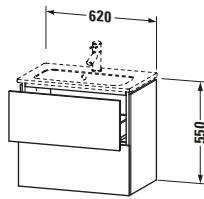

L-Cube # LC625604040

Design by Christian Werner

Waschtischunterbau wandhängend

Basis Angaben	
Langbezeichnung	Duravit L-Cube Waschtischunterbau wandhängend, Schwarz Hochglanz, Rechteckig, Anzahl Schubkästen: 2, Tip-on Technik – LC625604040

Lieferumfang	
Montage	
Inkl. Befestigungsmaterial	✓
Technische Dokumentation	
Inkl. Montageanleitung	digital und gedruckt

Passende Produkte	
Passende Artikel	
	Raumsparsiphon # 005076 Universal
	Waschtisch # 234263 ME by Starck
	Einrichtungssystem Set # UV0500 Universal
Notwendige Artikel	
	Waschtisch # 234263 ME by Starck

Spezifikationen	
Anzahl Schubkästen	2
Für Anzahl Waschtische	1
Compact	✓
Montagegrad	Montiert
Waschplatz	
Position Becken	Mitte
Montage	
Montageart	Montage unter Waschtisch / Wandhängend / Wandmontage
Farbe	
Farbwert	Schwarz
Glanzgrad	Hochglanz
Front	
Farbwert Front	Schwarz
Glanzgrad Front	Hochglanz
Korpus	
Glanzgrad Korpus	Hochglanz
Material Korpus	Hochverdichtete MDF-Platte
Oberfläche Korpus	Lack
Griff	
Ausführung Griff	Grifflos

Logistik	
Artikelgewicht	23,1 kg
Verkaufsverpackung	
Art Verkaufsverpackung	Karton
Menge / Verkaufsverpackung	1 Stk.
Ab Werk verpackt	✓
Breite Verkaufsverpackung inkl. Artikel	620 mm
Höhe Verkaufsverpackung inkl. Artikel	700 mm
Tiefe Verkaufsverpackung inkl. Artikel	550 mm
Gewicht Verkaufsverpackung inkl. Artikel	27 kg
Anzahl Packstücke	1

Vermaßung	
Breite / Länge	620 mm
Höhe	550 mm
Tiefe / Breite	391 mm
Min. Wandabstand	0 mm

Weitere Informationen finden Sie hier

<https://pro.duravit.de/p/LC625604040>