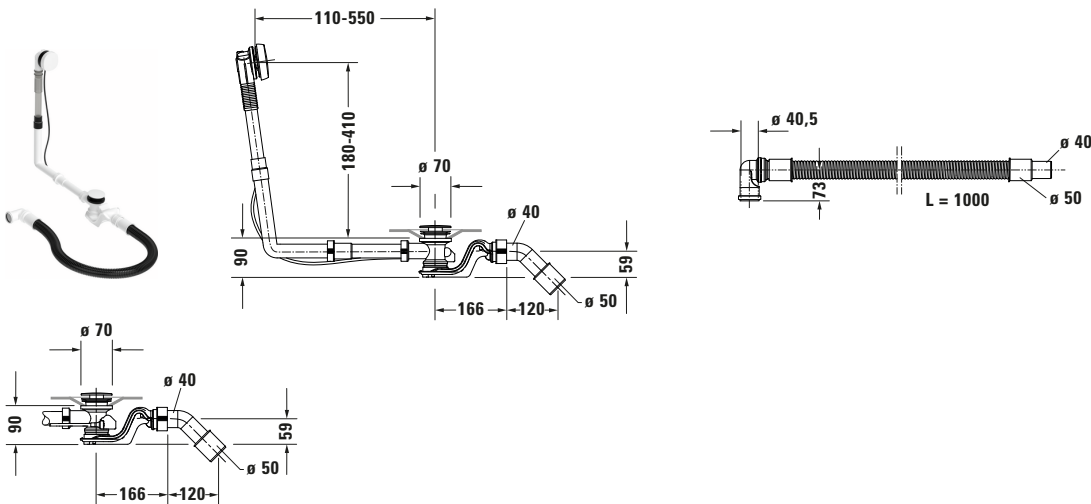

Universal # 79221800000000

Ab- und Überlaufgarnitur

Basis Angaben

Langbezeichnung	Duravit Ab- und Überlaufgarnitur Weiß – 79221800000000
-----------------	--

Spezifikationen

Ablauf	
Ablaufleistung nach DIN EN 274	60 l/min
Abgang	waagrecht
Überlauf	
Überlaufleistung	36 l/min
Sperrwasserhöhe	50 mm
Farbe	
Farbwert	Weiß
Glanzgrad	Glänzend

Features

Abflussrohr drehbar	✓
---------------------	---

Lieferumfang

Inkl. flexibler Ablaufschlauch	✓
--------------------------------	---

Montage

Inkl. Befestigungsmaterial	✓
----------------------------	---

Technische Dokumentation

Inkl. Montageanleitung	digital und gedruckt
------------------------	----------------------

Logistik

Artikelgewicht	0,895 kg
----------------	----------

Passende Produkte

Passende Artikel	
	Badewanne # 70045300000000 Happy D.2
	Badewanne # 70045380000000 Happy D.2
	Badewanne # 70045180000000 Happy D.2
	Badewanne # 70045080000000 Happy D.2
	Badewanne # 70044980000000 Happy D.2
	Ausstattungs-Set # 7925230000003400 Universal
	Ausstattungs-Set # 7925230000007000 Universal
	Ausstattungs-Set # 7925230000000400 Universal
	Ausstattungs-Set # 7925230000004600 Universal
	Ausstattungs-Set # 7925250000000000 Universal