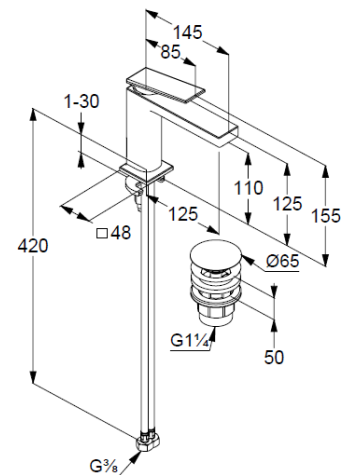

Waschtisch-Armatur  
Einhebelmischer  
1-Loch Montage  
geschlossener Hebel, Metall  
Strahlregler, S-Pointer M18,5 PCA  
Keramik-Kartusche mit Heißwasserbegrenzung  
Mittelstellung Kaltwasser  
Durchflussmenge bei 3 bar 4,5 l/min.  
flexible Druckschläuche G3/8 DVGW zugelassen  
Schnell-Montagesystem  
Push open Ablaufgarnitur G1 1/4  
für Waschtische mit Überlauf  
EU-Taxonomie: max. 6 l/min. -  
wesentlicher Beitrag (SC) möglich

### Produktabbildung/ Product picture

### Maßzeichnung/ Dimensional drawing