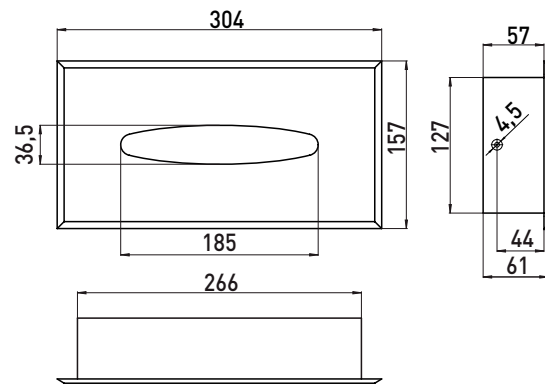

### Einbau-Tissueboxhalter edelstahl

Art.-Nr.3557 001 00