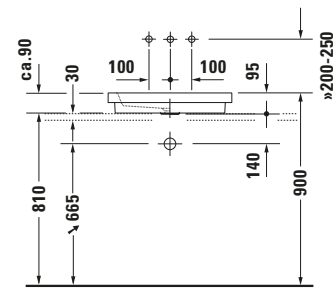

Einbauwaschtisch

Basis Angaben	
Langbezeichnung	Duravit Duravit Design Classics Einbauwaschtisch 580 mm Weiß Hochglanz, Anzahl Hahnlöcher pro Waschplatz: 0, Geschliffen – 03175800001

Passende Produkte	
<b>Passende Artikel</b>	
	Designsiphon # 005036 Universal
	Schaffventil # 005024 Universal

Features	
<b>Oberflächenveredelung</b>	
WonderGliss	✓
<b>Waschtisch</b>	
Geschliffen	✓

Logistik	
Artikelgewicht	12 kg

Beschreibungstexte	
Ausschreibungstext	Duravit Duravit Design Classics Einbauwaschtisch Weiß Hochglanz 580 mm, Designer: sieger design, Sanitärkeramik, Aufsatz, Ohne Überlauf, Position Ablauf: Mitte, Geschliffen, Anzahl Becken: 1, Beckenform: Rechteckig, Position Becken: Mitte, Position Hahnloch: Ohne, Weiß Hochglanz, Geeignet für Möbel, CE-Kennzeichen-1: EN 14688, EAN Nr.: 4021534310270, Artikelgewicht: 12 kg, Beckenbreite: 490 mm, Beckentiefe: 325 mm, Abmessungen (Breite / Länge x Tiefe / Breite x Höhe): 580 x 415 x 95 mm, WonderGliss, Artikel Nr.: 03175800001