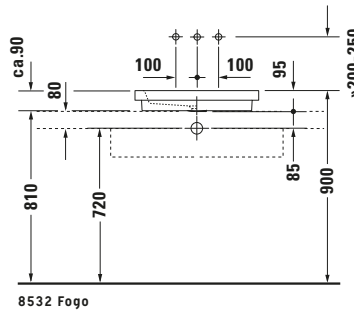

Einbauwaschtisch

Basis Angaben	
Langbezeichnung	Duravit Duravit Design Classics Einbauwaschtisch 580 mm Weiß Hochglanz, Anzahl Hahnlöcher pro Waschplatz: 0, Geschliffen – 03175800001

Passende Produkte	
<b>Passende Artikel</b>	
	Designsiphon # 005036 Universal
	Schaffventil # 005024 Universal

Features	
<b>Oberflächenveredelung</b>	
WonderGliss	✓
<b>Waschtisch</b>	
Geschliffen	✓

Logistik	
Artikelgewicht	12 kg

Beschreibungstexte	
Ausschreibungstext	Duravit Duravit Design Classics Einbauwaschtisch Weiß Hochglanz 580 mm, Designer: sieger design, Sanitärkeramik, Aufsatz, Ohne Überlauf, Position Ablauf: Mitte, Geschliffen, Anzahl Becken: 1, Beckenform: Rechteckig, Position Becken: Mitte, Position Hahnloch: Ohne, Weiß Hochglanz, Geeignet für Möbel, CE-Kennzeichen-1: EN 14688, EAN Nr.: 4021534310270, Artikelgewicht: 12 kg, Beckenbreite: 490 mm, Beckentiefe: 325 mm, Abmessungen (Breite / Länge x Tiefe / Breite x Höhe): 580 x 415 x 95 mm, WonderGliss, Artikel Nr.: 03175800001