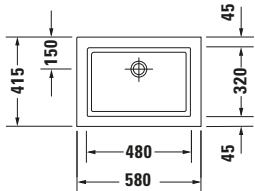

Einbauwaschtisch

Basis Angaben	
Langbezeichnung	Duravit Duravit Design Classics Einbauwaschtisch 580 mm Weiß Hochglanz, Anzahl Hahnlöcher pro Waschplatz: 0, Geschliffen – 03175800001

Passende Produkte	
<b>Passende Artikel</b>	
	Designsiphon # 005036 Universal
	Schaffventil # 005024 Universal

Features	
<b>Oberflächenveredelung</b>	
WonderGliss	✓
<b>Waschtisch</b>	
Geschliffen	✓

Logistik	
Artikelgewicht	12 kg

Beschreibungstexte	
Ausschreibungstext	Duravit Duravit Design Classics Einbauwaschtisch Weiß Hochglanz 580 mm, Designer: sieger design, Sanitärkeramik, Aufsatz, Ohne Überlauf, Position Ablauf: Mitte, Geschliffen, Anzahl Becken: 1, Beckenform: Rechteckig, Position Becken: Mitte, Position Hahnloch: Ohne, Weiß Hochglanz, Geeignet für Möbel, CE-Kennzeichen-1: EN 14688, EAN Nr.: 4021534310270, Artikelgewicht: 12 kg, Beckenbreite: 490 mm, Beckentiefe: 325 mm, Abmessungen (Breite / Länge x Tiefe / Breite x Höhe): 580 x 415 x 95 mm, WonderGliss, Artikel Nr.: 03175800001