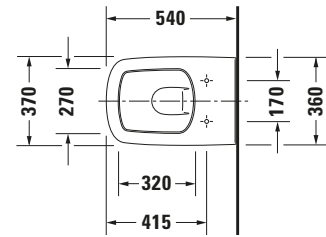

DuraStyle # 2552090000

Design by Matteo Thun & Antonio Rodriguez

Wand WC

Basis Angaben

Langbezeichnung	Duravit DuraStyle Wand WC, 540 mm, Weiß Hochglanz, Tiefspüler, Spülrand: geschlossen, Inkl. verdeckte Befestigung, 4,5 l, Abgang: waagrecht – 2552090000
-----------------	--

Spezifikationen

Farbe	
Farbwert	Weiß
Innenfarbe	Weiß
Aussenfarbe	Weiß
Glanzgrad	Hochglanz
Glanzgrad Innen	Hochglanz
Glanzgrad Außen	Hochglanz
Spülung	
Spülform	Tiefspüler
Spülrand	geschlossen
Unified Water Label (UWL) Klasse	1
Große Spülwassermenge	4,5 l
Ablauf	
Abgang	waagrecht
Relevante Zertifikate	
Unified Water Label (UWL) Klasse	1

Beschreibungstexte

Ausschreibungstext	Duravit DuraStyle Wand WC Weiß Hochglanz 540 mm, Designer: Matteo Thun & Antonio Rodriguez, Spülform: Tiefspüler, Spülrand: geschlossen, Sanitärkeramik, Wandhängend, Abgang: waagrecht, Große Spülwassermenge: 4,5 l, Befestigung inklusive: Durafix, Unified Water Label (UWL) Klasse: 1, CE-Kennzeichen-1: EN 997, EAN Nr.: 4021534952814, Artikelgewicht: 23 kg, Abmessungen (Breite / Länge x Tiefe / Breite x Höhe): 370 x 540 x 345 mm, Artikel Nr.: 2552090000
--------------------	--