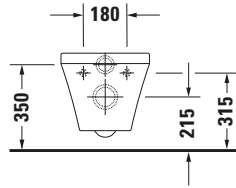

DuraStyle # 2552090000

Design by Matteo Thun & Antonio Rodriguez

Wand WC

Basis Angaben

Langbezeichnung	Duravit DuraStyle Wand WC, 540 mm, Weiß Hochglanz, Tiefspüler, Spülrand: geschlossen, Inkl. verdeckte Befestigung, 4,5 l, Abgang: waagrecht – 2552090000
-----------------	--

Spezifikationen

Farbe	
Farbwert	Weiß
Innenfarbe	Weiß
Aussenfarbe	Weiß
Glanzgrad	Hochglanz
Glanzgrad Innen	Hochglanz
Glanzgrad Außen	Hochglanz
Spülung	
Spülform	Tiefspüler
Spülrand	geschlossen
Unified Water Label (UWL) Klasse	1
Große Spülwassermenge	4,5 l
Ablauf	
Abgang	waagrecht
Relevante Zertifikate	
Unified Water Label (UWL) Klasse	1

Beschreibungstexte

Ausschreibungstext	Duravit DuraStyle Wand WC Weiß Hochglanz 540 mm, Designer: Matteo Thun & Antonio Rodriguez, Spülform: Tiefspüler, Spülrand: geschlossen, Sanitärkeramik, Wandhängend, Abgang: waagrecht, Große Spülwassermenge: 4,5 l, Befestigung inklusive: Durafix, Unified Water Label (UWL) Klasse: 1, CE-Kennzeichen-1: EN 997, EAN Nr.: 4021534952814, Artikelgewicht: 23 kg, Abmessungen (Breite / Länge x Tiefe / Breite x Höhe): 370 x 540 x 345 mm, Artikel Nr.: 2552090000
--------------------	--