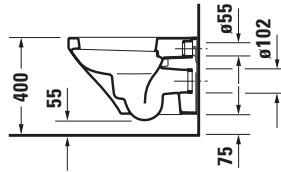

DuraStyle # 2552090000

Design by Matteo Thun & Antonio Rodriguez

Wand WC

Basis Angaben

Langbezeichnung	Duravit DuraStyle Wand WC, 540 mm, Weiß Hochglanz, Tiefspüler, Spülrand: geschlossen, Inkl. verdeckte Befestigung, 4,5 l, Abgang: waagrecht – 2552090000
-----------------	--

Spezifikationen

Farbe	
Farbwert	Weiß
Innenfarbe	Weiß
Aussenfarbe	Weiß
Glanzgrad	Hochglanz
Glanzgrad Innen	Hochglanz
Glanzgrad Außen	Hochglanz
Spülung	
Spülform	Tiefspüler
Spülrand	geschlossen
Unified Water Label (UWL) Klasse	1
Große Spülwassermenge	4,5 l
Ablauf	
Abgang	waagrecht
Relevante Zertifikate	
Unified Water Label (UWL) Klasse	1

Beschreibungstexte

Ausschreibungstext	Duravit DuraStyle Wand WC Weiß Hochglanz 540 mm, Designer: Matteo Thun & Antonio Rodriguez, Spülform: Tiefspüler, Spülrand: geschlossen, Sanitärkeramik, Wandhängend, Abgang: waagrecht, Große Spülwassermenge: 4,5 l, Befestigung inklusive: Durafix, Unified Water Label (UWL) Klasse: 1, CE-Kennzeichen-1: EN 997, EAN Nr.: 4021534952814, Artikelgewicht: 23 kg, Abmessungen (Breite / Länge x Tiefe / Breite x Höhe): 370 x 540 x 345 mm, Artikel Nr.: 2552090000
--------------------	--