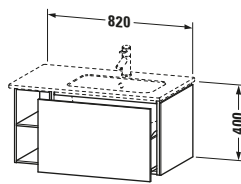

**Waschtischunterbau wandhängend**

Basis Angaben	
Langbezeichnung	Duravit L-Cube Waschtischunterbau wandhängend, Basalt Matt, Rechteckig, Anzahl Auszüge: 1, Tip-on Technik – LC619204343

Lieferumfang	
<b>Montage</b>	
Inkl. Befestigungsmaterial	✓
<b>Technische Dokumentation</b>	
Inkl. Montageanleitung	digital und gedruckt

Weitere Informationen finden Sie hier

<https://pro.duravit.de/p/LC619204343>

Spezifikationen	
Anzahl Auszüge	1
Anzahl offener Fächer	2
Für Anzahl Waschtische	1
Montagegrad	Montiert
<b>Waschplatz</b>	
Position Becken	Rechts
<b>Montage</b>	
Montageart	Montage unter Waschtisch / Wand- hängend / Wandmon- tage
<b>Farbe</b>	
Farbwert	Basalt
Glanzgrad	Matt
<b>Front</b>	
Farbwert Front	Basalt
Glanzgrad Front	Matt
<b>Korpus</b>	
Glanzgrad Korpus	Matt
Material Korpus	Hochverdichtete Drei- schicht-Holzspanplat- te
Oberfläche Korpus	Dekor
<b>Griff</b>	
Ausführung Griff	Grifflos

Features	
Tip-on Technik	✓
Einrichtungssystem	Optional
Selbsteinzug mit Dämpfung	✓

Logistik	
Artikelgewicht	23,5 kg
<b>Verkaufsverpackung</b>	
Art Verkaufsverpackung	Karton
Menge / Verkaufsverpackung	1 Stk.
Ab Werk verpackt	✓
Breite Verkaufsverpackung inkl. Artikel	540 mm
Höhe Verkaufsverpackung inkl. Artikel	860 mm
Tiefe Verkaufsverpackung inkl. Artikel	510 mm
Gewicht Verkaufsverpackung inkl. Artikel	26,8 kg
Anzahl Packstücke	1

Vermaßung	
Breite / Länge	820 mm
Höhe	400 mm
Tiefe / Breite	481 mm
Min. Wandabstand	0 mm

Passende Produkte	
<b>Passende Artikel</b>	
	Raumsparsiphon <b># 005076</b> Universal
	Einrichtungssystem Set <b># UV0510</b> Universal
	Waschtisch <b># 234683</b> ME by Starck
<b>Notwendige Artikel</b>	
	Waschtisch <b># 234683</b> ME by Starck