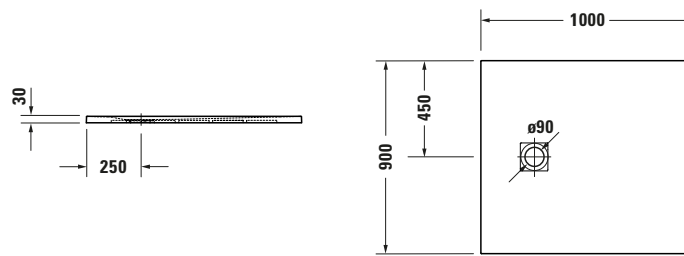

Duschwanne

Basis Angaben	
Langbezeichnung	Duravit Sustano Duschwanne 1000x900 mm Weiß Matt, Bodenbündig, Halbeinbau, Aufgesetzt, Material: Verbundwerkstoff, Duro-Cast Nature, Rechteckig – 720274740000000

Spezifikationen	
Form	Rechteckig
Rutschfestigkeitsklasse	C
Farbe	
Farbwert	Weiß
Glanzgrad	Matt
Material	
Material	Verbundwerkstoff
Materialart	DuroCast Nature
Montage	
Einbauart	Bodenbündig / Halbeinbau / Aufgesetzt
Ablauf	
Position Ablauf	Seitlich

Lieferumfang	
Inkl. Ablaufabdeckung	✓
Technische Dokumentation	
Inkl. Montageanleitung	digital und gedruckt

Vermaßung	
Breite / Länge	1000 mm
Tiefe / Breite	900 mm
Min. Höhe mit Füßen	0 mm
Max. Höhe mit Füßen	0 mm
Höhe mit Wannenträger	0 mm
Gefälle zum Ablauf	1°
Durchmesser Ablaufloch	90 mm

Weitere Informationen finden Sie hier

<https://pro.duravit.de/p/720274740000000>

Beschreibungstexte	
Ausschreibungstext	Duravit Sustano Duschwanne Weiß Matt, Form: Rechteckig, Verbundwerkstoff, DuroCast Nature, Einbauart: Bodenbündig, Halbeinbau, Aufgesetzt, Position Ablauf: Seitlich, Rutschfestigkeitsklasse: C, CE-Kennzeichen-1: EN 14527, EAN Nr.: 4063382938855, Artikelgewicht: 15 kg, Abmessungen (Breite / Länge x Tiefe / Breite x Höhe): 1000 x 900 x 30 mm, Artikel Nr.: 720274740000000, Passende Artikel: Duschkannenablauf, Abdicht-Set, Wandprofil; Artikel Nr.: 792803000000000, 790126000000000; Modell Nr.: 791291, 791290, 792803, 790126, 791292