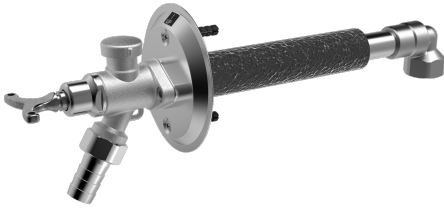

EAN: 4015474277434  
[static.hansa.com/69509101](http://static.hansa.com/69509101)

- Garten
- Wandmontage
- Chrom
- mit Sicherungseinrichtung
- Kürzbar, Frostsicher

### Technische Eigenschaften

DN-Größe (Nennmaß)	<b>DN15</b>
Warmwasserversorgung	<b>max. +80°C</b>
Arbeitsdruck	<b>0.5-10 bar</b>
Werkstoff	<b>Messing</b>

### SP69509101

	Name	Art.-Nr.
1	Schlüssel	59914267
2	Kunststoffadapter	59914268
3	Spindel kpl. lang	59914269
4	Teller v. Rohrbelüfter	59914270
5	Rohrbelüfter	59914271
6	Schneidring MS	59914272
7	Außenkörper	59914273
8	Kugelmkette	59914274
9	Schlauchanschluß	59914275