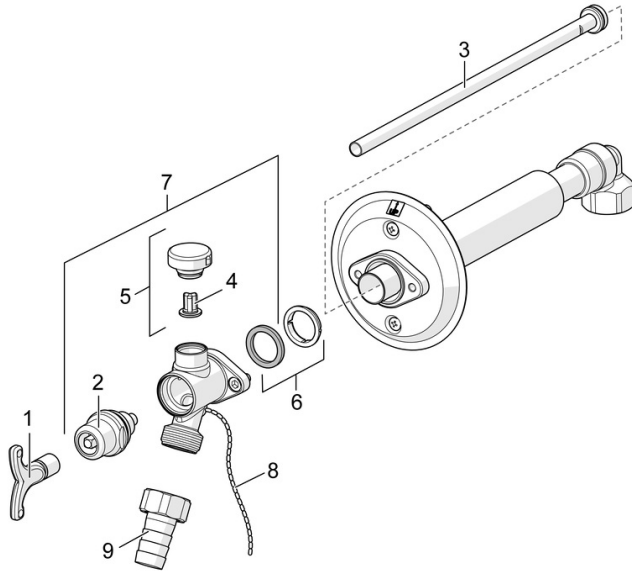

Ersatzteile

SP69509101

	Name	Art.-Nr.
1	Schlüssel	59914267
2	Kunststoffadapter	59914268
3	Spindel kpl. lang	59914269
4	Teller v. Rohrbelüfter	59914270
5	Rohrbelüfter	59914271
6	Schneidring MS	59914272
7	Außenkörper	59914273
8	Kugelmkette	59914274
9	Schlauchanschluß	59914275