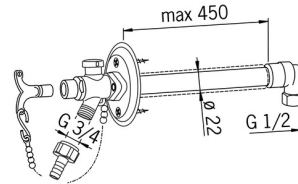

EAN: 4015474277434  
[static.hansa.com/69509101](http://static.hansa.com/69509101)

- Garten
- Wandmontage
- Chrom
- mit Sicherungseinrichtung
- Kürzbar, Frostsicher

### Technische Eigenschaften

DN-Größe (Nennmaß)	<b>DN15</b>
Warmwasserversorgung	<b>max. +80°C</b>
Arbeitsdruck	<b>0.5-10 bar</b>
Werkstoff	<b>Messing</b>