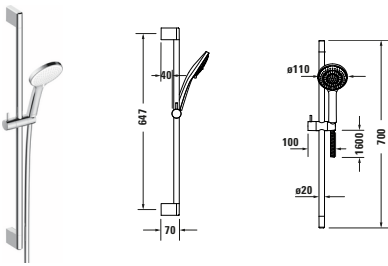

Brauseset

Basis Angaben	
Langbezeichnung	Duravit Brausen und Zubehör Brauseset 700, 3jet Chrom Hochglanz – UV0680002010

Logistik	
Artikelgewicht	0,86 kg
Verkaufsverpackung	
Art Verkaufsverpackung	Karton
Menge / Verkaufsverpackung	1 Stk.
Ab Werk verpackt	✓
Breite Verkaufsverpackung inkl. Artikel	160 mm
Höhe Verkaufsverpackung inkl. Artikel	90 mm
Tiefe Verkaufsverpackung inkl. Artikel	730 mm
Gewicht Verkaufsverpackung inkl. Artikel	1,172 kg
Anzahl Packstücke	1

Passende Produkte	
Set Artikel	
	Brausestange # UV0600003010 Brausen und Zubehör
	Brauseschlauch # UV0610007010 Brausen und Zubehör
	Handbrause # UV0650015010 Brausen und Zubehör

Beschreibungstexte	
Ausschreibungstext	<p>Duravit Brausen und Zubehör Brauseset 700, 3jet Chrom Hochglanz, Material: MessingKunststoff, Oberflächenbehandlung: Verchromt, Strahlart: SoftRain-RainIntenseRain, Technisches Feature: EasyClean, Farbwert: Chrom, Montageart: Wandmontage, Abmessungen (Breite / Länge x Tiefe / Breite x Höhe): 100 x 70 x 700 mm, EAN Nr.: 4063382974730, Artikelgewicht: 0,86 kg, Serie: Brausen und Zubehör, Artikel Nr.: UV0680002010, Set Artikel: Handbrause: Artikel Nr.: UV0650015010, Brausestange: Artikel Nr.: UV0600003010, Brauseschlauch: Artikel Nr.: UV0610007010</p>

Vermaßung	
Breite / Länge	100 mm
Höhe	700 mm
Tiefe / Breite	70 mm

Weitere Informationen finden Sie hier

<https://pro.duravit.de/p/UV0680002010>