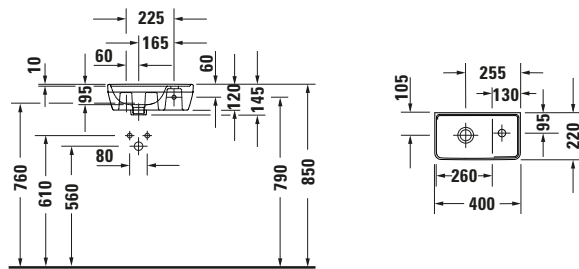

**Handwaschbecken**

Basis Angaben	
Langbezeichnung	Duravit D-Neo Handwaschbecken 400 mm Weiß Hochglanz, Hahnlochbank, Anzahl Hahnlöcher pro Waschplatz: 1 – 0739400041

Beschreibungstexte	
Ausschreibungstext	Duravit D-Neo Handwaschbecken Weiß Hochglanz 400 mm, Designer: Bertrand Lejoly, Sanitärkeramik, Wandhängend, Ohne Überlauf, Position Ablauf: Mitte, Von unten glasiert, Ablagefläche: HahnlochbankRechts-Seitlich, Anzahl Becken: 1, Position Becken: Links, Position Hahnloch: Mitte, Weiß Hochglanz, Hahnlochbank, CE-Kennzeichen-1: EN 14688, EAN Nr.: 4063382135544, Artikelgewicht: 7,5 kg, Beckenbreite: 260 mm, Abmessungen (Breite / Länge x Tiefe / Breite x Höhe): 400 x 220 x 140 mm, Artikel Nr.: 0739400041

Spezifikationen	
<b>Farbe</b>	
Farbwert	Weiß
Innenfarbe	Weiß
Aussenfarbe	Weiß
Glanzgrad	Hochglanz
Glanzgrad Innen	Hochglanz
Glanzgrad Außen	Hochglanz
<b>Waschplatz</b>	
Anzahl Hahnlöcher pro Waschplatz	1
<b>Material</b>	
Material	Keramik

Features	
<b>Waschplatz</b>	
Hahnlochbank	✓
<b>Waschtisch</b>	
Von unten glasiert	✓

Logistik	
Artikelgewicht	7,5 kg

Passende Produkte	
<b>Passende Artikel</b>	
	Schaftventil <b># 005038</b> Universal
	Schaftventil <b># 0050384600</b> Universal
	Schaftventil <b># 0050381000</b> Universal