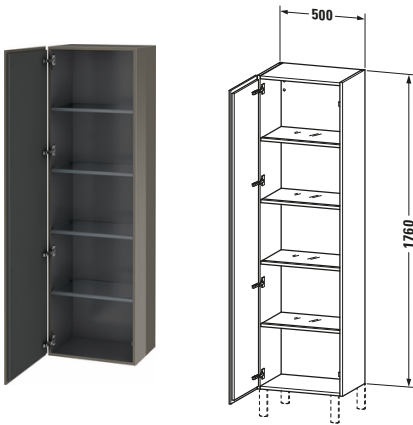

L-Cube # LC1181L8989

Design by Christian Werner

Hochschrank

Basis Angaben	
Langbezeichnung	Duravit L-Cube Hochschrank, Flanell Grau Hochglanz, Rechteckig, Anzahl Türen: 1 – LC1181L8989
Artikel Nr.	LC1181L8989

Spezifikationen	
Tür	
Anzahl Türen	1
Türanschlag	Links
Böden	
Anzahl Glasfachböden mit Aluträgersystem	4
Montage	
Montageart	Wandhängend / Wandmontage
Montagegrad	Montiert
Farbe	
Farbwert	Flanell Grau
Glanzgrad	Hochglanz
Front	
Farbwert Front	Flanell Grau
Glanzgrad Front	Hochglanz
Material Front	Hochverdichtete MDF-Platte
Korpus	
Farbwert Korpus	Flanell Grau
Glanzgrad Korpus	Hochglanz
Material Korpus	Hochverdichtete MDF-Platte
Oberfläche Korpus	Lack
Griff	
Ausführung Griff	Grifflos

Features	
Automatiktürscharnier mit Dämpfung	✓
Füße	Optional

Lieferumfang	
Montage	
Inkl. Befestigungsmaterial	✓

Technische Dokumentation	
Inkl. Montageanleitung	digital und gedruckt

Logistik	
Artikelgewicht	45,83 kg

Verkaufsverpackung	
Art Verkaufsverpackung	Karton
Menge / Verkaufsverpackung	1 Stk.
Ab Werk verpackt	✓
Breite Verkaufsverpackung inkl. Artikel	650 mm
Höhe Verkaufsverpackung inkl. Artikel	1790 mm
Tiefe Verkaufsverpackung inkl. Artikel	410 mm
Gewicht Verkaufsverpackung inkl. Artikel	45,83 kg
Anzahl Packstücke	1