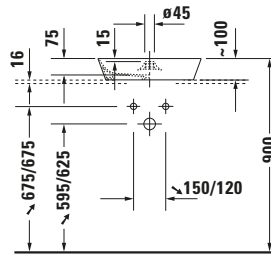

Aufsatzbecken

Basis Angaben

Langbezeichnung	Duravit Cape Cod Aufsatzbecken 480 mm Weiß Seidenmatt, Anzahl Hahnlöcher pro Waschplatz: 1 – 23284832001
-----------------	--

Spezifikationen

Farbe	
Farbwert	Weiß
Innenfarbe	Weiß
Außenfarbe	Weiß
Glanzgrad	Seidenmatt
Glanzgrad Innen	Seidenmatt
Glanzgrad Außen	Seidenmatt
Waschplatz	
Anzahl Hahnlöcher pro Waschplatz	1
Material	
Material	Keramik

Beschreibungstexte

Ausschreibungstext	Duravit Cape Cod Aufsatzbecken Weiß Seidenmatt 480 mm, Designer: Philippe Starck, DuraCeram®, Aufsatz, Ohne Überlauf, Position Ablauf: Mitte, Anzahl Becken: 1, Beckenform: Rund, Position Becken: Mitte, Position Hahnloch: Ohne, Weiß Seidenmatt, Geeignet für Möbel, Hahnlochinsel, CE-Kennzeichen-1: EN 14688, EAN Nr.: 4053424897592, Artikelgewicht: 7 kg, Durchmesser: 480 mm, Beckenbreite: 470 mm, Beckentiefe: 470 mm, Abmessungen (Breite / Länge x Tiefe / Breite x Höhe): 480 x 480 x 100 mm, WonderGliss, Artikel Nr.: 23284832001
--------------------	--

Features

Oberflächenveredelung	
WonderGliss	✓

Logistik

Artikelgewicht	7 kg
----------------	------

Passende Produkte

Passende Artikel	
	Schaftventil # 005024 Universal
	Designsiphon # 005036 Universal

Weitere Informationen finden Sie hier