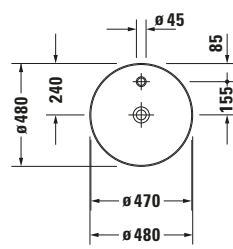

Aufsatzbecken

Basis Angaben

Langbezeichnung	Duravit Cape Cod Aufsatzbecken 480 mm Weiß Seidenmatt, Anzahl Hahnlöcher pro Waschplatz: 1 – 23284832001
-----------------	--

Spezifikationen

Farbe	
Farbwert	Weiß
Innenfarbe	Weiß
Außenfarbe	Weiß
Glanzgrad	Seidenmatt
Glanzgrad Innen	Seidenmatt
Glanzgrad Außen	Seidenmatt
Waschplatz	
Anzahl Hahnlöcher pro Waschplatz	1
Material	
Material	Keramik

Beschreibungstexte

Ausschreibungstext	Duravit Cape Cod Aufsatzbecken Weiß Seidenmatt 480 mm, Designer: Philippe Starck, DuraCeram®, Aufsatz, Ohne Überlauf, Position Ablauf: Mitte, Anzahl Becken: 1, Beckenform: Rund, Position Becken: Mitte, Position Hahnloch: Ohne, Weiß Seidenmatt, Geeignet für Möbel, Hahnlochinsel, CE-Kennzeichen-1: EN 14688, EAN Nr.: 4053424897592, Artikelgewicht: 7 kg, Durchmesser: 480 mm, Beckenbreite: 470 mm, Beckentiefe: 470 mm, Abmessungen (Breite / Länge x Tiefe / Breite x Höhe): 480 x 480 x 100 mm, WonderGliss, Artikel Nr.: 23284832001
--------------------	--

Features

Oberflächenveredelung	
WonderGliss	✓

Logistik

Artikelgewicht	7 kg
----------------	------

Passende Produkte

Passende Artikel	
	Schaftventil # 005024 Universal
	Designsiphon # 005036 Universal

Weitere Informationen finden Sie hier