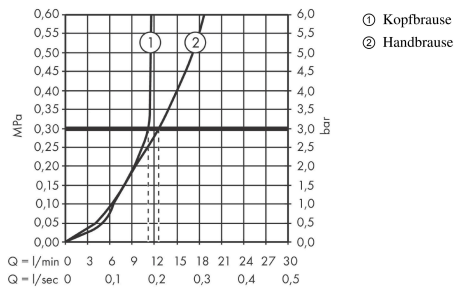

AXOR Starck

Duschsäule mit Thermostat und Kopfbrause 240 1jet

Oberfläche: **Brushed Black Chrome** Artikelnummer: **12672340**

Beschreibung

Merkmale

- besteht aus: Duschsäule, Kopfbrause, Stabhandbrause, Brausenthermostat, Brausenschlauch
- Brausekopfgrösse: 240 mm
- Kopfbrause 240 1jet
- Strahlart Kopfbrause: PowderRain
- Maximale Durchflussmenge bei 3 bar: 12,2 l/min
- maximale Durchflussmenge bei 1 bar: 5,5 l/min
- Durchflussmenge PowderRain (bei 3 bar): 11,3 l/min
- Strahlart Handbrause: Rain, MonoRain
- Durchfluss für Handbrause bei 3 bar: 12,2 l/min
- min. Betriebsdruck: 1 bar
- max. Betriebsdruck: 10 bar
- Verbraucheransteuerung durch Drehen
- Verbrühschutz: bei 40 °C
- Heisswasserbegrenzung
- für Durchlauferhitzer geeignet
- Montage: Wandmontage
- Aufputzmontage
- Rückflussverhinderer
- 2 Verbraucher
- P-IX 38407/IOB

Durchflussdiagramm

Die Verbrauchswerte wurden praxisnah mit den dazugehörigen Armaturen (Thermostat/Mischer/Unterputzventil) gemessen.

AXOR Starck

Duschsäule mit Thermostat und Kopfbrause 240 1jet

Oberfläche: **Brushed Black Chrome** Artikelnummer: **12672340**