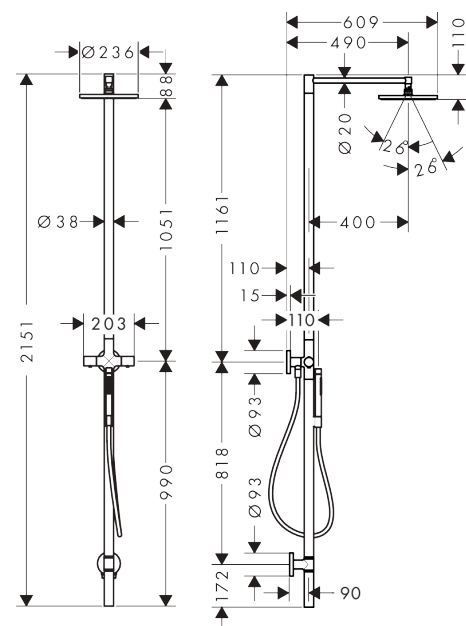

Maßzeichnung