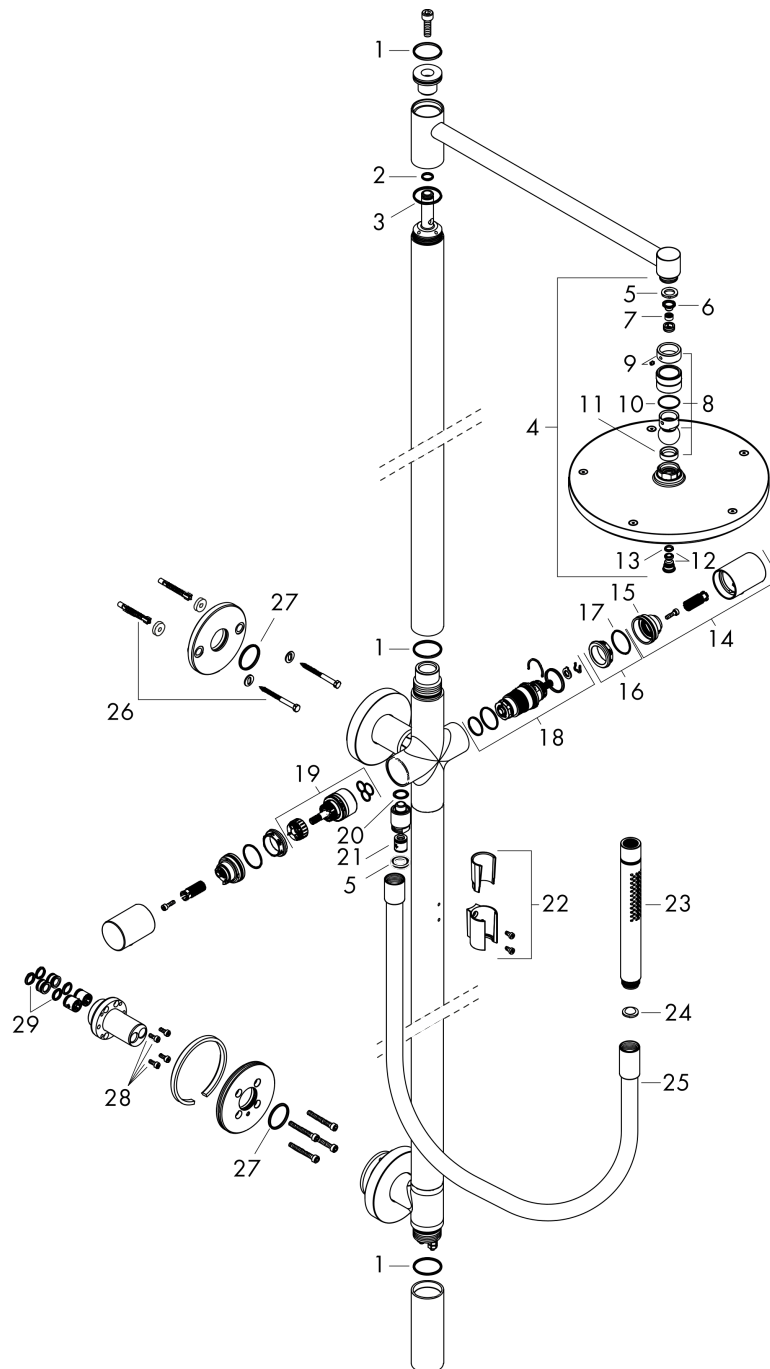

Explosionszeichnung

Baujahr: >10/22

AXOR Starck

Duschsäule mit Thermostat und Kopfbrause 240 1jet

Oberfläche: **Brushed Black Chrome** Artikelnummer: **12672340**

Ersatzteilliste

Baujahr: >10/22

Pos.	Beschreibung	Artikelnummer	Preis	VE
1	O-Ring 30x2	98186000	3.25 CHF	1
2	O-Ring 10x2	98170000	3.25 CHF	1
3	O-Ring 30x1,5	98433000	3.25 CHF	1
4	Kopfbrause Ø 240 mm	94830340	314.55 CHF	1
5	Dichtung	98058000	3.25 CHF	1
6	Sieb	92672000	5.40 CHF	1
7	Durchflussbegrenzer	93071000	8.65 CHF	1
8	Kugelgelenk	98941340	55.45 CHF	1
9	Sicherungsring	98942340	28.20 CHF	1
10	Gleitring	97536000	5.40 CHF	1
11	Dichtung	97606000	5.40 CHF	1
12	Schraube	95796340	43.55 CHF	1
13	O-Ring 7x2	98419000	3.25 CHF	1
14	-	94818340	154.60 CHF	1
15	Anschlagscheibe	95840000	18.80 CHF	1
16	Mutter	98913000	18.80 CHF	1
17	O-Ring 26x1,5	98390000	3.25 CHF	1
18	Temperatur Regeleinheit	98282000	103.25 CHF	1
19	Absperreinheit inkl. Umsteller	98283000	72.55 CHF	1
20	O-Ring 13x2	98128000	3.25 CHF	1
21	Rückflußverhinderer-Set DW 15	94074000	14.25 CHF	1
22	Brausehalter kpl.	96295340	43.55 CHF	1
23	Handbrause	28532340	-	1
24	Siebdichtung	94246000	3.25 CHF	1
25	Brauseschlauch 1,25 m	28282340	-	1
26	Befestigungsteile	40920000	5.40 CHF	1
27	O-Ring 28x2	98194000	3.25 CHF	1
28	Zylinderschraube M4x10	97661000	5.40 CHF	1
29	O-Ring 11x2	98127000	3.25 CHF	1