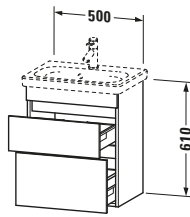

DuraStyle # DS640309118

Design by Matteo Thun & Antonio Rodriguez

Waschtischunterbau wandhängend

Basis Angaben	
Langbezeichnung	Duravit DuraStyle Waschtischunterbau wandhängend, Taupe Matt, Rechteckig, Anzahl Schubkästen: 2 – DS640309118

Spezifikationen	
Anzahl Schubkästen	2
Für Anzahl Waschtische	1
Compact	✓
Montagegrad	Montiert

Waschplatz	
Position Becken	Mitte

Montage	
Montageart	Montage unter Waschtisch / Wandhängend / Wandmontage

Farbe	
Farbwert	Taupe
Glanzgrad	Matt

Front	
Farbwert Front	Taupe
Glanzgrad Front	Matt

Korpus	
Glanzgrad Korpus	Matt
Material Korpus	Hochverdichtete Dreischicht-Holzspanplatte
Oberfläche Korpus	Dekor

Griff	
Ausführung Griff	Grifflos

Features	
Inneneinteilung	Optional
Selbsteinzug mit Dämpfung	✓
Siphonausschnitt	✓
Schürze	✓

Lieferumfang	
Montage	
Inkl. Befestigungsmaterial	✓
Technische Dokumentation	
Inkl. Montageanleitung	digital und gedruckt

Logistik	
Artikelgewicht	22,3 kg
Verkaufsverpackung	
Art Verkaufsverpackung	Karton
Menge / Verkaufsverpackung	1 Stk.
Ab Werk verpackt	✓
Breite Verkaufsverpackung inkl. Artikel	620 mm
Höhe Verkaufsverpackung inkl. Artikel	700 mm
Tiefe Verkaufsverpackung inkl. Artikel	550 mm
Gewicht Verkaufsverpackung inkl. Artikel	26 kg
Anzahl Packstücke	1

Vermaßung	
Breite / Länge	500 mm
Höhe	610 mm
Tiefe / Breite	368 mm
Min. Wandabstand	0 mm

Passende Produkte	
Passende Artikel	
	Inneneinteilung # UV9955 Universal
	Waschtisch # 233755 DuraStyle
Notwendige Artikel	
	Waschtisch # 233755 DuraStyle

Weitere Informationen finden Sie hier

<https://pro.duravit.de/p/DS640309118>