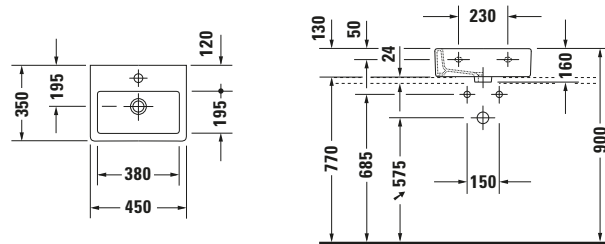

Handwaschbecken

Basis Angaben

Langbezeichnung	Duravit Vero Handwaschbecken geschliffen 450 mm Weiß Hochglanz, Hahnlochbank, Anzahl Hahnlöcher pro Waschplatz: 1, Überlauf, Geschliffen – 0704450027
-----------------	---

Überlauf

Überlauf	✓
----------	---

Waschplatz

Anzahl Hahnlöcher pro Waschplatz	1
----------------------------------	---

Material

Material	Keramik
----------	---------

Features
Waschtisch

Geschliffen	✓
-------------	---

Waschplatz

Hahnlochbank	✓
--------------	---

Beschreibungstexte

Ausschreibungstext	Duravit Vero Handwaschbecken geschliffen Weiß Hochglanz 450 mm, Designer: Duravit, Sanitärkeramik, Aufsatz, Überlauf, Position Ablauf: Mitte, Geschliffen, Anzahl Becken: 1, Beckenform: Rechteckig, Position Becken: Mitte, Position Hahnloch: Mitte, Weiß Hochglanz, Geeignet für Möbel, Hahnlochbank, CE-Kennzeichen-1: EN 14688, EAN Nr.: 4021534467400, Artikelgewicht: 13,09 kg, Beckenbreite: 380 mm, Beckentiefe: 195 mm, Abmessungen (Breite / Länge x Tiefe / Breite x Höhe): 450 x 350 x 160 mm, Artikel Nr.: 0704450027
--------------------	---