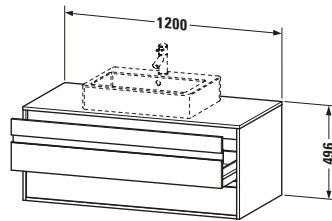

Konsolenwaschtischunterbau wandhängend

Basis Angaben	
Langbezeichnung	Duravit Ketho Konsolenwaschtischunterbau wandhängend, Weiß Matt, Rechteckig, Anzahl Ausschnitte: 1, Anzahl Schubkästen: 2 – KT665601818

Features	
Selbsteinzug mit Dämpfung	✓
Siphonausschnitt	✓
Schürze	✓
Hahnlochbohrungen möglich	✓

Weitere Informationen finden Sie hier

<https://pro.duravit.de/p/KT665601818>

Spezifikationen	
Anzahl Ausschnitte	1
Anzahl Schubkästen	2
Für Anzahl Waschtische	1
Montagegrad	Montiert
Waschplatz	
Position Becken	Mitte
Montage	
Montageart	Wandhängend / Wandmontage
Farbe	
Farbwert	Weiß
Glanzgrad	Matt
Front	
Farbwert Front	Weiß
Glanzgrad Front	Matt
Korpus	
Glanzgrad Korpus	Matt
Material Korpus	Hochverdichtete Dreischicht-Holzspanplatte
Oberfläche Korpus	Dekor
Konsole	
Farbwert Konsole	Weiß
Glanzgrad Konsole	Matt
Material Konsole	Hochverdichtete Dreischicht-Holzspanplatte
Oberfläche Konsole	Dekor
Griff	
Ausführung Griff	Griffleiste
Anzahl Griffe	2
Farbwert Griff	Silber

Lieferumfang	
Inkl. Konsolenplatte	✓
Montage	
Inkl. Befestigungsmaterial	✓
Technische Dokumentation	
Inkl. Montageanleitung	digital und gedruckt

Logistik	
Artikelgewicht	44,5 kg
Verkaufsverpackung	
Art Verkaufsverpackung	Karton
Menge / Verkaufsverpackung	1 Stk.
Ab Werk verpackt	✓
Breite Verkaufsverpackung inkl. Artikel	612 mm
Höhe Verkaufsverpackung inkl. Artikel	1240 mm
Tiefe Verkaufsverpackung inkl. Artikel	547 mm
Gewicht Verkaufsverpackung inkl. Artikel	50 kg
Anzahl Packstücke	1

Vermaßung	
Breite / Länge	1200 mm
Höhe	496 mm
Tiefe / Breite	550 mm
Min. Wandabstand	0 mm

Passende Produkte	
Passende Artikel	
	Raumsparsiphon # 005076 Universal