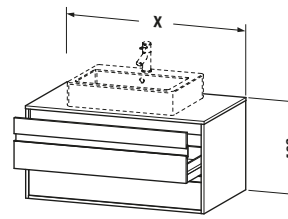

Konsolenwaschtischunterbau wandhängend

Basis Angaben	
Langbezeichnung	Duravit Ketho Konsolenwaschtischunterbau wandhängend, Weiß Matt, Rechteckig, Anzahl Ausschnitte: 1, Anzahl Schubkästen: 2 – KT665601818

Features	
Selbsteinzug mit Dämpfung	✓
Siphonausschnitt	✓
Schürze	✓
Hahnlochbohrungen möglich	✓

Weitere Informationen finden Sie hier

<https://pro.duravit.de/p/KT665601818>

Spezifikationen	
Anzahl Ausschnitte	1
Anzahl Schubkästen	2
Für Anzahl Waschtische	1
Montagegrad	Montiert
Waschplatz	
Position Becken	Mitte
Montage	
Montageart	Wandhängend / Wandmontage
Farbe	
Farbwert	Weiß
Glanzgrad	Matt
Front	
Farbwert Front	Weiß
Glanzgrad Front	Matt
Korpus	
Glanzgrad Korpus	Matt
Material Korpus	Hochverdichtete Dreischicht-Holzspanplatte
Oberfläche Korpus	Dekor
Konsole	
Farbwert Konsole	Weiß
Glanzgrad Konsole	Matt
Material Konsole	Hochverdichtete Dreischicht-Holzspanplatte
Oberfläche Konsole	Dekor
Griff	
Ausführung Griff	Griffleiste
Anzahl Griffe	2
Farbwert Griff	Silber

Lieferumfang	
Inkl. Konsolenplatte	✓
Montage	
Inkl. Befestigungsmaterial	✓
Technische Dokumentation	
Inkl. Montageanleitung	digital und gedruckt

Logistik	
Artikelgewicht	44,5 kg
Verkaufsverpackung	
Art Verkaufsverpackung	Karton
Menge / Verkaufsverpackung	1 Stk.
Ab Werk verpackt	✓
Breite Verkaufsverpackung inkl. Artikel	612 mm
Höhe Verkaufsverpackung inkl. Artikel	1240 mm
Tiefe Verkaufsverpackung inkl. Artikel	547 mm
Gewicht Verkaufsverpackung inkl. Artikel	50 kg
Anzahl Packstücke	1

Vermaßung	
Breite / Länge	1200 mm
Höhe	496 mm
Tiefe / Breite	550 mm
Min. Wandabstand	0 mm

Passende Produkte	
Passende Artikel	
	Raumsparsiphon # 005076 Universal