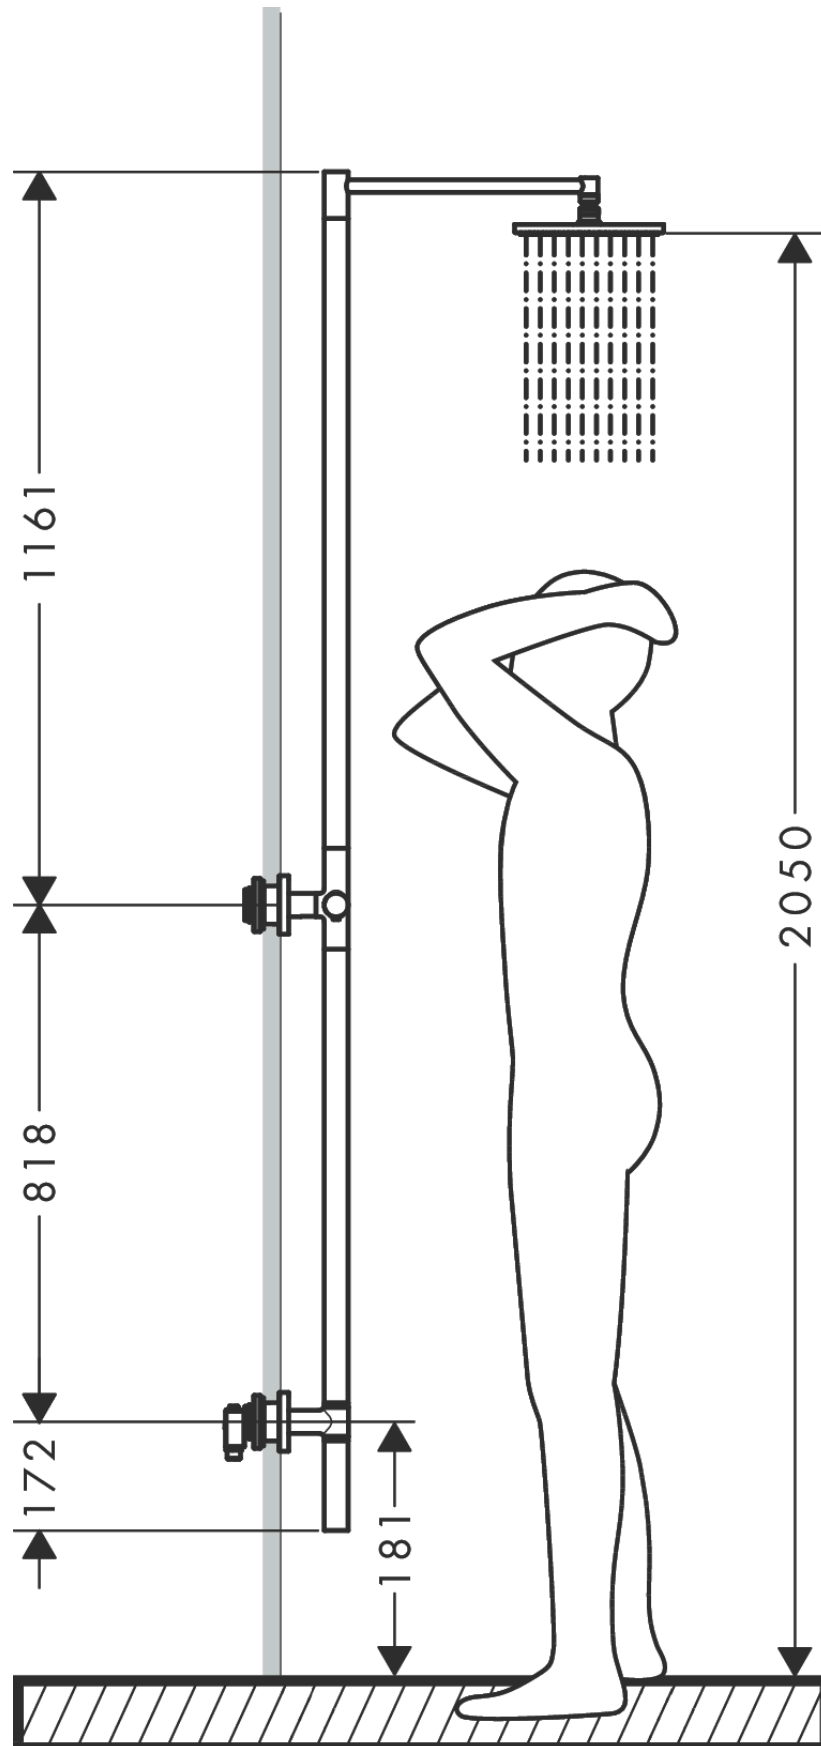

AXOR Starck

Nature Duschsäule mit Kopfbrause 240 1jet ohne Handbrause

Oberfläche: **Polished Gold Optic** Artikelnummer: **12671990**

Durchflussdiagramm

AXOR Starck
Nature Duschsäule mit Kopfbrause 240 1jet ohne Handbrause
 Oberfläche: **Polished Gold Optic** Artikelnummer: **12671990**

Einbaubeispiel

AXOR Starck
Nature Duschsäule mit Kopfbrause 240 1jet ohne Handbrause
 Oberfläche: **Polished Gold Optic** Artikelnummer: **12671990**

Explosionszeichnung

Baujahr: >10/22

AXOR Starck
Nature Duschsäule mit Kopfbrause 240 1jet ohne Handbrause
 Oberfläche: **Polished Gold Optic** Artikelnummer: **12671990**