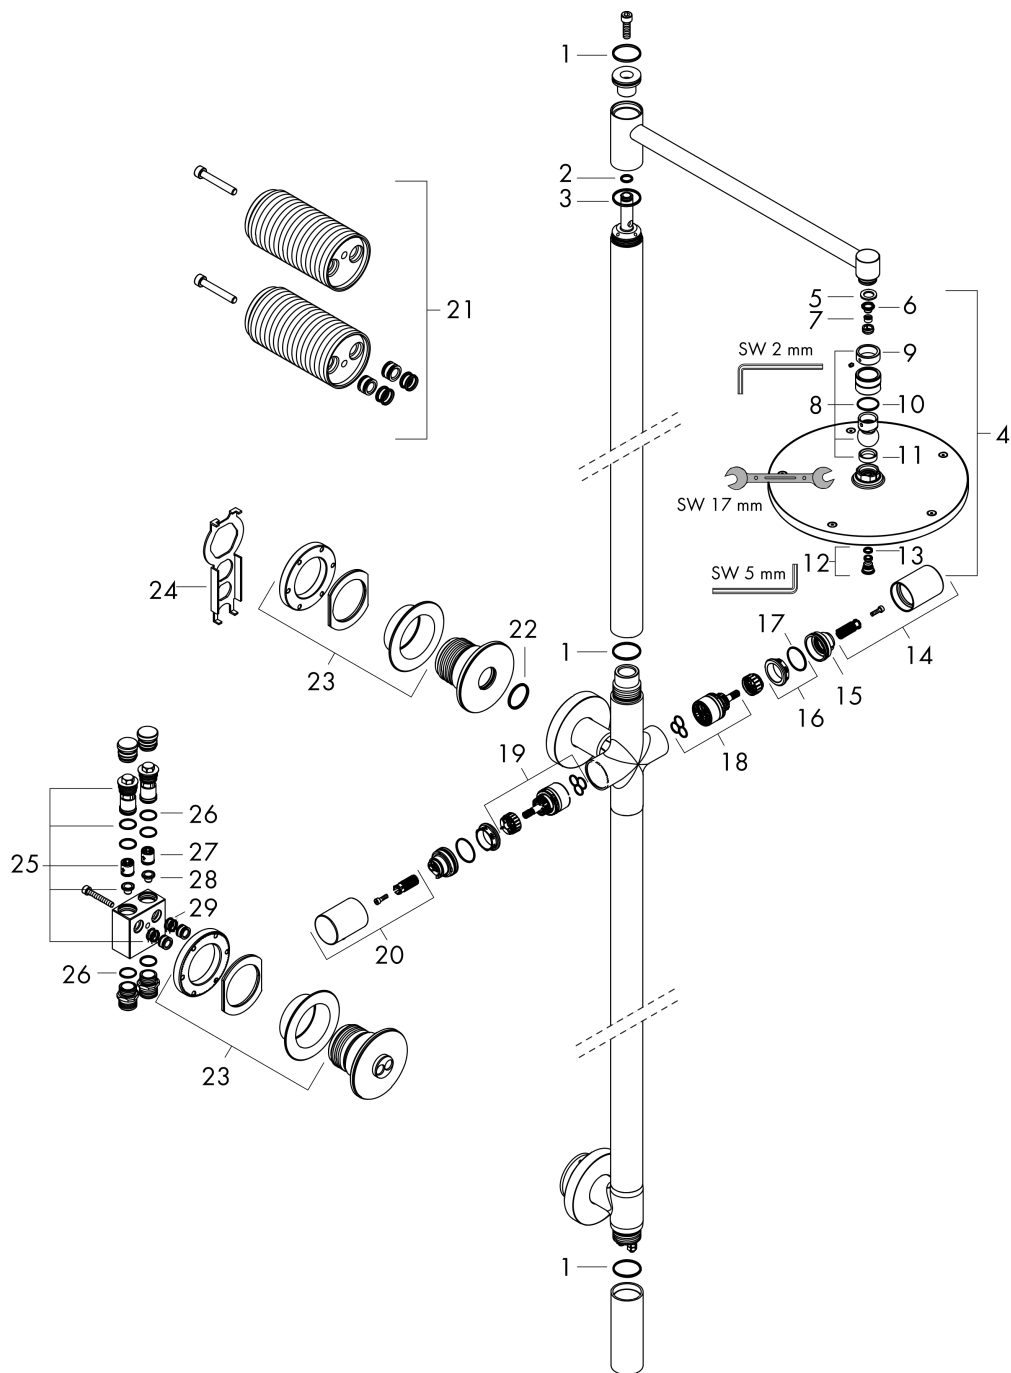

AXOR Starck

Nature Duschsäule mit Kopfbrause 240 1jet ohne Handbrause

Oberfläche: **Polished Gold Optic** Artikelnummer: **12671990**

Durchflussdiagramm

AXOR Starck
Nature Duschsäule mit Kopfbrause 240 1jet ohne Handbrause
 Oberfläche: **Polished Gold Optic** Artikelnummer: **12671990**

Einbaubeispiel

AXOR Starck
Nature Duschsäule mit Kopfbrause 240 1jet ohne Handbrause
 Oberfläche: **Polished Gold Optic** Artikelnummer: **12671990**

Explosionszeichnung

Baujahr: >10/22

AXOR Starck
Nature Duschsäule mit Kopfbrause 240 1jet ohne Handbrause
 Oberfläche: **Polished Gold Optic** Artikelnummer: **12671990**

Ersatzteilliste

Baujahr: >10/22

Pos.	Beschreibung	Artikelnummer	Preis	VE
1	O-Ring 30x2	98186000	3.25 CHF	1
2	O-Ring 10x2	98170000	3.25 CHF	1
3	O-Ring 30x1,5	98433000	3.25 CHF	1
4	Kopfbrause Ø 240 mm	94830990	314.55 CHF	1
5	Dichtung	98058000	3.25 CHF	1
6	Sieb	92672000	5.40 CHF	1
7	Durchflussbegrenzer	93071000	8.65 CHF	1
8	Kugelgelenk	98941990	55.45 CHF	1
9	Sicherungsring	98942990	28.20 CHF	1
10	Gleitring	97536000	5.40 CHF	1
11	Dichtung	97606000	5.40 CHF	1
12	Schraube	95796000	28.95 CHF	1
13	O-Ring 7x2	98419000	3.25 CHF	1
14	Griff	94817990	154.60 CHF	1
15	Anschlagscheibe	95840000	18.80 CHF	1
16	Mutter	98913000	18.80 CHF	1
17	O-Ring 26x1,5	98390000	3.25 CHF	1
18	Kartusche kpl.	98303000	72.55 CHF	1
19	Absperreinheit inkl. Umsteller	98283000	72.55 CHF	1
20	Griff	94814990	154.60 CHF	1
21	Verlängerung	13608000	-	1
22	O-Ring 28x2	98194000	3.25 CHF	1
23	Mutter	94815000	58.70 CHF	1
24	Montageschlüssel	97563000	8.65 CHF	1
25	Serviceeinheit	94813000	58.70 CHF	1
26	O-Ring 17x1,5	98137000	3.25 CHF	1
27	Rückflussverhinderer (druckbeständig bis 2 MPa)	92594000	14.25 CHF	1
28	Siebdichtung	95291000	11.90 CHF	1
29	O-Ring 11x2	98127000	3.25 CHF	1