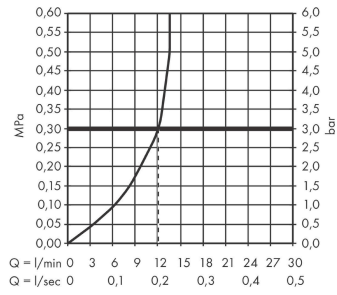

AXOR Starck

Nature Duschsäule mit Kopfbrause 240 1jet ohne Handbrause

Oberfläche: **Polished Gold Optic** Artikelnummer: **12671990**

Durchflussdiagramm

AXOR Starck
Nature Duschsäule mit Kopfbrause 240 1jet ohne Handbrause
 Oberfläche: **Polished Gold Optic** Artikelnummer: **12671990**

Einbaubeispiel

AXOR Starck
Nature Duschsäule mit Kopfbrause 240 1jet ohne Handbrause
 Oberfläche: **Polished Gold Optic** Artikelnummer: **12671990**

Explosionszeichnung

Baujahr: >10/22

AXOR Starck
Nature Duschsäule mit Kopfbrause 240 1jet ohne Handbrause
 Oberfläche: **Polished Gold Optic** Artikelnummer: **12671990**