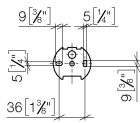

83 500 361 Produktversion ab 03.07.2016

- Breite 145 mm
- Höhe 120 mm
- Ausladung 95 mm

	Platin	83 500 361-08
	Chrom	83 500 361-00
	Platin gebürstet	83 500 361-06
	Messing (23kt Gold)	83 500 361-09
	Dark Brass matt	83 500 361-16
	Dark Bronze matt	83 500 361-17
	Messing gebürstet (23kt Gold)	83 500 361-28
	Bronze gebürstet	83 500 361-42
	Dark Platinum gebürstet	83 500 361-99

83 500 361 Produktversion ab 03.07.2016

mm [inches]

83 500 361 Produktversion ab 03.07.2016

Ersatzteile für die
anderen
Oberflächenvarianten
finden Sie hier:
Chrom

Ersatzteilstückliste

Nr.	Artikelnummer	Benennung	Verbaumenge	Lieferzeit
4	05 17 97 507 00 90	Befestigungssatz 52 x 45 x 70 mm -	1,00	2
2	08 18 40 505 90	Hülse Ø 9,95 x 8,25 x 5,00 mm -	2,00	2
1	08 18 70 501-08	Bügel 125 x 185 x 50 mm - Platin	1,00	40
3	04 31 11 140 00 90	Befestigung Gewindestift M6 x 10 mm -	2,00	2