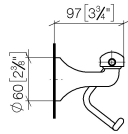

83 500 361 Produktversion ab 03.07.2016

- Breite 145 mm
- Höhe 120 mm
- Ausladung 95 mm

	Platin	83 500 361-08
	Chrom	83 500 361-00
	Platin gebürstet	83 500 361-06
	Messing (23kt Gold)	83 500 361-09
	Dark Brass matt	83 500 361-16
	Dark Bronze matt	83 500 361-17
	Messing gebürstet (23kt Gold)	83 500 361-28
	Bronze gebürstet	83 500 361-42
	Dark Platinum gebürstet	83 500 361-99

83 500 361 Produktversion ab 03.07.2016

mm [inches]

83 500 361 Produktversion ab 03.07.2016

Ersatzteile für die
anderen
Oberflächenvarianten
finden Sie hier:
Chrom

Ersatzteilstückliste

Nr.	Artikelnummer	Benennung	Verbaumenge	Lieferzeit
4	05 17 97 507 00 90	Befestigungssatz 52 x 45 x 70 mm -	1,00	2
2	08 18 40 505 90	Hülse Ø 9,95 x 8,25 x 5,00 mm -	2,00	2
1	08 18 70 501-08	Bügel 125 x 185 x 50 mm - Platin	1,00	40
3	04 31 11 140 00 90	Befestigung Gewindestift M6 x 10 mm -	2,00	2