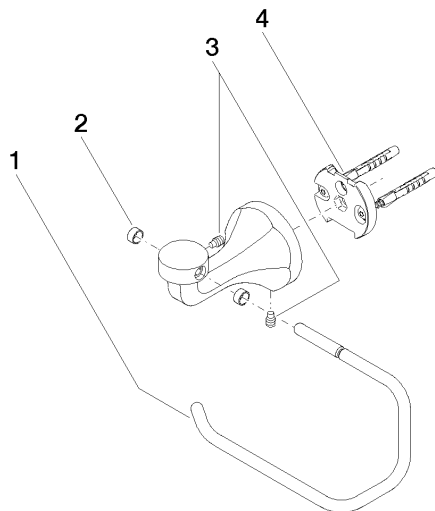

83 500 361 Produktversion ab 03.07.2016

- Breite 145 mm
- Höhe 120 mm
- Ausladung 95 mm

	Platin	83 500 361-08
	Chrom	83 500 361-00
	Platin gebürstet	83 500 361-06
	Messing (23kt Gold)	83 500 361-09
	Dark Brass matt	83 500 361-16
	Dark Bronze matt	83 500 361-17
	Messing gebürstet (23kt Gold)	83 500 361-28
	Bronze gebürstet	83 500 361-42
	Dark Platinum gebürstet	83 500 361-99

83 500 361 Produktversion ab 03.07.2016

mm [inches]

83 500 361 Produktversion ab 03.07.2016

Ersatzteile für die
anderen
Oberflächenvarianten
finden Sie hier:
Chrom

Ersatzteilstückliste

Nr.	Artikelnummer	Benennung	Verbaumenge	Lieferzeit
4	05 17 97 507 00 90	Befestigungssatz 52 x 45 x 70 mm -	1,00	2
2	08 18 40 505 90	Hülse Ø 9,95 x 8,25 x 5,00 mm -	2,00	2
1	08 18 70 501-08	Bügel 125 x 185 x 50 mm - Platin	1,00	40
3	04 31 11 140 00 90	Befestigung Gewindestift M6 x 10 mm -	2,00	2