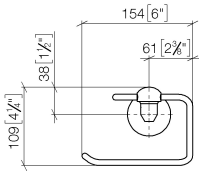

83 500 361 Produktversion ab 03.07.2016

- Breite 145 mm
- Höhe 120 mm
- Ausladung 95 mm

	Platin	83 500 361-08
	Chrom	83 500 361-00
	Platin gebürstet	83 500 361-06
	Messing (23kt Gold)	83 500 361-09
	Dark Brass matt	83 500 361-16
	Dark Bronze matt	83 500 361-17
	Messing gebürstet (23kt Gold)	83 500 361-28
	Bronze gebürstet	83 500 361-42
	Dark Platinum gebürstet	83 500 361-99

83 500 361 Produktversion ab 03.07.2016

mm [inches]

83 500 361 Produktversion ab 03.07.2016

Ersatzteile für die
anderen
Oberflächenvarianten
finden Sie hier:
Chrom

Ersatzteilstückliste

Nr.	Artikelnummer	Benennung	Verbaumenge	Lieferzeit
4	05 17 97 507 00 90	Befestigungssatz 52 x 45 x 70 mm -	1,00	2
2	08 18 40 505 90	Hülse Ø 9,95 x 8,25 x 5,00 mm -	2,00	2
1	08 18 70 501-08	Bügel 125 x 185 x 50 mm - Platin	1,00	40
3	04 31 11 140 00 90	Befestigung Gewindestift M6 x 10 mm -	2,00	2