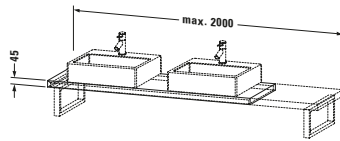

## Konsole

Basis Angaben	
Langbezeichnung	Duravit L-Cube Konsole, Graphit Supermatt, Rechteckig, Anzahl Ausschnitte: 2 – LC101C08080
Artikel Nr.	LC101C08080

Spezifikationen	
Anzahl Ausschnitte	2
Compact	✓
Oberfläche	Dekor
Oberflächenbehandlung	Direktbeschichtet

Montage	
Montageart	Wandmontage
Einbauart	Vorwand

Farbe	
Farbwert	Graphit
Glanzgrad	Supermatt

Material	
Material	Hochverdichtete Dreischicht-Holzspanplatte

Waschplatz	
Position Becken	Links / Rechts
Anzahl Waschplätze	2

Features	
Hahnlochbohrungen möglich	✓

Lieferumfang	
Technische Dokumentation	
Inkl. Montageanleitung	digital und gedruckt

Logistik	
Artikelgewicht	17 kg
Verkaufsverpackung	
Art Verkaufsverpackung	Karton
Menge / Verkaufsverpackung	1 Stk.
Ab Werk verpackt	✓
Breite Verkaufsverpackung inkl. Artikel	615 mm
Höhe Verkaufsverpackung inkl. Artikel	2080 mm
Tiefe Verkaufsverpackung inkl. Artikel	140 mm
Gewicht Verkaufsverpackung inkl. Artikel	17 kg
Anzahl Packstücke	1

Vermaßung	
Breite / Länge	800 mm
Min. Variable Breite / Länge	800 mm
Max. Variable Breite / Länge	2000 mm
Höhe	45 mm
Tiefe / Breite	480 mm

Alle Zeichnungen enthalten alle notwendigen Maße (mm), die den üblichen Toleranzen unterliegen. Exakte Maße können nur am Produkt abgenommen werden.