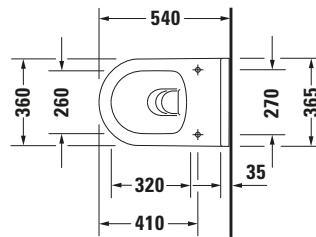

Starck 3 # 2527090000

Design by Philippe Starck

Wand WC

Basis Angaben	
Langbezeichnung	Duravit Starck 3 Wand WC, 540 mm, Weiß Hochglanz, Tiefspüler, Spülrand: spülrandlos, Inkl. verdeckte Befestigung, 4,5 l, Abgang: waagrecht – 2527090000

Spezifikationen	
Farbe	
Farbwert	Weiß
Innenfarbe	Weiß
Aussenfarbe	Weiß
Glanzgrad	Hochglanz
Glanzgrad Innen	Hochglanz
Glanzgrad Außen	Hochglanz
Spülung	
Spülform	Tiefspüler
Spülrand	spülrandlos
Spültechnologie	Rimless
Unified Water Label (UWL) Klasse	1
Große Spülwassermenge	4,5 l
Ablauf	
Abgang	waagrecht
Relevante Zertifikate	
Unified Water Label (UWL) Klasse	1

Beschreibungstexte	
Ausschreibungstext	Duravit Starck 3 Wand WC Weiß Hochglanz 540 mm, Designer: Philippe Starck, Spülform: Tiefspüler, Spülrand: spülrandlos, Sanitärkeramik, Wandhängend, Abgang: waagrecht, Große Spülwassermenge: 4,5 l, Befestigung inklusive: Durafix, Unified Water Label (UWL) Klasse: 1, CE-Kennzeichen-1: EN 997, EAN Nr.: 4021534984792, Artikelgewicht: 27 kg, Abmessungen (Breite / Länge x Tiefe / Breite x Höhe): 365 x 540 x 375 mm, Artikel Nr.: 2527090000