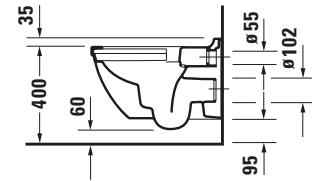

Starck 3 # 2527090000

Design by Philippe Starck

Wand WC

Basis Angaben	
Langbezeichnung	Duravit Starck 3 Wand WC, 540 mm, Weiß Hochglanz, Tiefspüler, Spülrand: spülrandlos, Inkl. verdeckte Befestigung, 4,5 l, Abgang: waagrecht – 2527090000

Spezifikationen	
Farbe	
Farbwert	Weiß
Innenfarbe	Weiß
Aussenfarbe	Weiß
Glanzgrad	Hochglanz
Glanzgrad Innen	Hochglanz
Glanzgrad Außen	Hochglanz
Spülung	
Spülform	Tiefspüler
Spülrand	spülrandlos
Spültechnologie	Rimless
Unified Water Label (UWL) Klasse	1
Große Spülwassermenge	4,5 l
Ablauf	
Abgang	waagrecht
Relevante Zertifikate	
Unified Water Label (UWL) Klasse	1

Beschreibungstexte	
Ausschreibungstext	Duravit Starck 3 Wand WC Weiß Hochglanz 540 mm, Designer: Philippe Starck, Spülform: Tiefspüler, Spülrand: spülrandlos, Sanitärkeramik, Wandhängend, Abgang: waagrecht, Große Spülwassermenge: 4,5 l, Befestigung inklusive: Durafix, Unified Water Label (UWL) Klasse: 1, CE-Kennzeichen-1: EN 997, EAN Nr.: 4021534984792, Artikelgewicht: 27 kg, Abmessungen (Breite / Länge x Tiefe / Breite x Höhe): 365 x 540 x 375 mm, Artikel Nr.: 2527090000