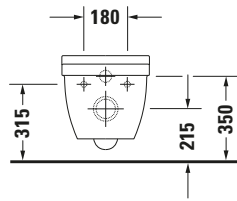

Starck 3 # 2527090000

Design by Philippe Starck

Wand WC

Basis Angaben	
Langbezeichnung	Duravit Starck 3 Wand WC, 540 mm, Weiß Hochglanz, Tiefspüler, Spülrand: spülrandlos, Inkl. verdeckte Befestigung, 4,5 l, Abgang: waagrecht – 2527090000

Spezifikationen	
Farbe	
Farbwert	Weiß
Innenfarbe	Weiß
Aussenfarbe	Weiß
Glanzgrad	Hochglanz
Glanzgrad Innen	Hochglanz
Glanzgrad Außen	Hochglanz
Spülung	
Spülform	Tiefspüler
Spülrand	spülrandlos
Spültechnologie	Rimless
Unified Water Label (UWL) Klasse	1
Große Spülwassermenge	4,5 l
Ablauf	
Abgang	waagrecht
Relevante Zertifikate	
Unified Water Label (UWL) Klasse	1

Beschreibungstexte	
Ausschreibungstext	Duravit Starck 3 Wand WC Weiß Hochglanz 540 mm, Designer: Philippe Starck, Spülform: Tiefspüler, Spülrand: spülrandlos, Sanitärkeramik, Wandhängend, Abgang: waagrecht, Große Spülwassermenge: 4,5 l, Befestigung inklusive: Durafix, Unified Water Label (UWL) Klasse: 1, CE-Kennzeichen-1: EN 997, EAN Nr.: 4021534984792, Artikelgewicht: 27 kg, Abmessungen (Breite / Länge x Tiefe / Breite x Höhe): 365 x 540 x 375 mm, Artikel Nr.: 2527090000