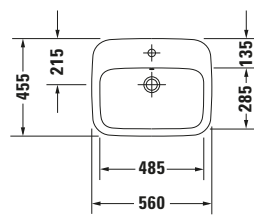

**Einbauwaschtisch**

Basis Angaben	
Langbezeichnung	Duravit DuraStyle Einbauwaschtisch 560 mm Weiß Hochglanz, Hahnlochbank, Anzahl Hahnlöcher pro Waschplatz: 1, Überlauf - 0374560000

Spezifikationen	
<b>Farbe</b>	
Farbwert	Weiß
Innenfarbe	Weiß
Aussenfarbe	Weiß
Glanzgrad	Hochglanz
Glanzgrad Innen	Hochglanz
Glanzgrad Außen	Hochglanz
<b>Überlauf</b>	
Überlauf	✓
<b>Waschplatz</b>	
Anzahl Hahnlöcher pro Waschplatz	1
<b>Material</b>	
Material	Keramik

Features	
<b>Waschplatz</b>	
Hahnlochbank	✓

Logistik	
Artikelgewicht	10,5 kg

Passende Produkte	
<b>Passende Artikel</b>	
	Push-open Ventil # 005052 Universal

Beschreibungstexte	
Ausschreibungstext	Duravit DuraStyle Einbauwaschtisch Weiß Hochglanz 560 mm, Designer: Matteo Thun & Antonio Rodriguez, Sanitärkeramik, Einbau von oben, Überlauf, Position Ablauf: Mitte, Anzahl Becken: 1, Beckenform: Rechteckig, Position Becken: Mitte, Position Hahnloch: Mitte, Weiß Hochglanz, Geeignet für Möbel, Hahnlochbank, CE-Kennzeichen-1: EN 14688, EAN Nr.: 4021534899584, Artikelgewicht: 10,5 kg, Beckenbreite: 485 mm, Beckentiefe: 285 mm, Abmessungen (Breite / Länge x Tiefe / Breite x Höhe): 560 x 455 x 170 mm, Artikel Nr.: 0374560000