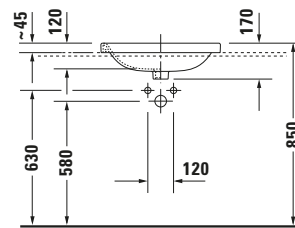

**Einbauwaschtisch**

Basis Angaben	
Langbezeichnung	Duravit DuraStyle Einbauwaschtisch 560 mm Weiß Hochglanz, Hahnlochbank, Anzahl Hahnlöcher pro Waschplatz: 1, Überlauf - 0374560000

Spezifikationen	
<b>Farbe</b>	
Farbwert	Weiß
Innenfarbe	Weiß
Aussenfarbe	Weiß
Glanzgrad	Hochglanz
Glanzgrad Innen	Hochglanz
Glanzgrad Außen	Hochglanz
<b>Überlauf</b>	
Überlauf	✓
<b>Waschplatz</b>	
Anzahl Hahnlöcher pro Waschplatz	1
<b>Material</b>	
Material	Keramik

Features	
<b>Waschplatz</b>	
Hahnlochbank	✓

Logistik	
Artikelgewicht	10,5 kg

Passende Produkte	
<b>Passende Artikel</b>	
	Push-open Ventil # 005052 Universal

Beschreibungstexte	
Ausschreibungstext	Duravit DuraStyle Einbauwaschtisch Weiß Hochglanz 560 mm, Designer: Matteo Thun & Antonio Rodriguez, Sanitärkeramik, Einbau von oben, Überlauf, Position Ablauf: Mitte, Anzahl Becken: 1, Beckenform: Rechteckig, Position Becken: Mitte, Position Hahnloch: Mitte, Weiß Hochglanz, Geeignet für Möbel, Hahnlochbank, CE-Kennzeichen-1: EN 14688, EAN Nr.: 4021534899584, Artikelgewicht: 10,5 kg, Beckenbreite: 485 mm, Beckentiefe: 285 mm, Abmessungen (Breite / Länge x Tiefe / Breite x Höhe): 560 x 455 x 170 mm, Artikel Nr.: 0374560000