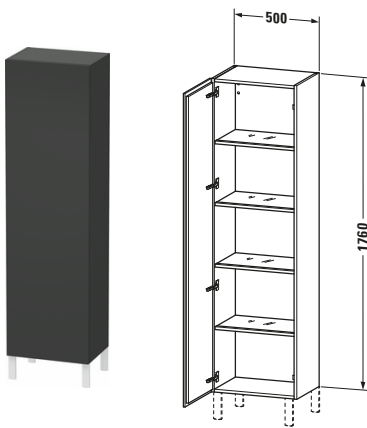

L-Cube # LC1181L4949

Design by Christian Werner

Hochschrank

Basis Angaben	
Langbezeichnung	Duravit L-Cube Hochschrank, Graphit Matt, Rechteckig, Anzahl Türen: 1 – LC1181L4949
Artikel Nr.	LC1181L4949

Spezifikationen	
Tür	
Anzahl Türen	1
Türanschlag	Links
Böden	
Anzahl Glasfachböden mit Aluträgersystem	4
Montage	
Montageart	Wandhängend / Wandmontage
Montagegrad	Montiert
Farbe	
Farbwert	Graphit
Glanzgrad	Matt
Front	
Farbwert Front	Graphit
Glanzgrad Front	Matt
Material Front	Hochverdichtete Dreischicht-Holzspanplatte
Korpus	
Farbwert Korpus	Graphit
Glanzgrad Korpus	Matt
Material Korpus	Hochverdichtete Dreischicht-Holzspanplatte
Oberfläche Korpus	Dekor
Griff	
Ausführung Griff	Grifflos

Features	
Automatiktürscharnier mit Dämpfung	✓
Füße	Optional

Lieferumfang	
Montage	
Inkl. Befestigungsmaterial	✓

Technische Dokumentation	
Inkl. Montageanleitung	digital und gedruckt

Logistik	
Artikelgewicht	45,83 kg

Verkaufsverpackung	
Art Verkaufsverpackung	Karton
Menge / Verkaufsverpackung	1 Stk.
Ab Werk verpackt	✓
Breite Verkaufsverpackung inkl. Artikel	650 mm
Höhe Verkaufsverpackung inkl. Artikel	1790 mm
Tiefe Verkaufsverpackung inkl. Artikel	410 mm
Gewicht Verkaufsverpackung inkl. Artikel	45,83 kg
Anzahl Packstücke	1

Passende Produkte	
Passende Artikel	
	Sockelfuß # UV9993 Universal
	Sockelfuß # UV9991 Universal

Vermaßung	
Breite / Länge	500 mm
Min. Variable Breite / Länge	0 mm
Max. Variable Breite / Länge	0 mm
Höhe	1760 mm
Tiefe / Breite	363 mm
Min. Wandabstand	50 mm
Min. Abstand Anbau Möbel	50 mm