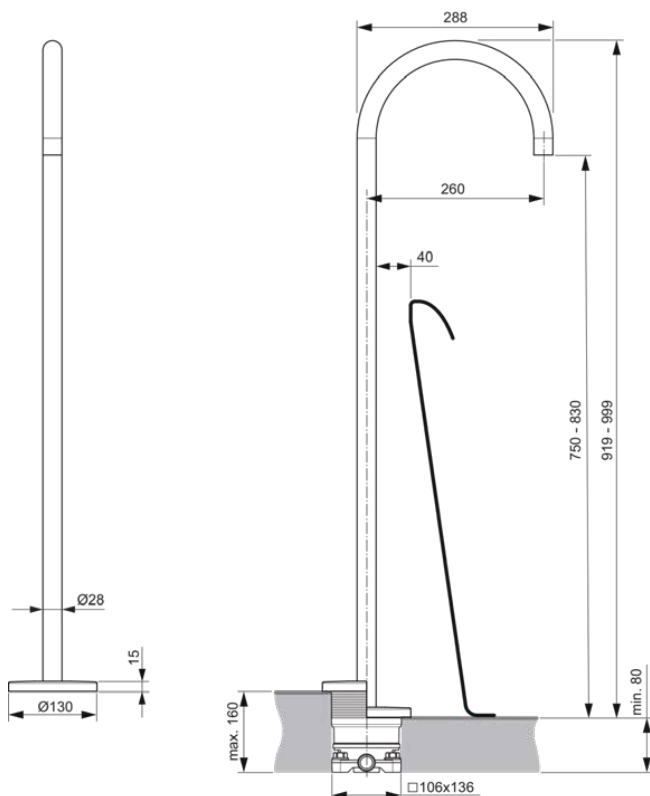

JOY

A7387AA

JOY | Freistehende Wannenarmatur 130x339x919 mm, 260 mm vertikaler Abstand bis Mitte Auslauf in chrom, Kit 1 included, 12 l/min (3 bar) | Verdeckter Strahlregler, SmartShine Oberfläche

Bild & Zeichnung

Allgemeine Informationen

Produktkategorie:	Badarmaturen
Produktart:	Freistehende Wannenarmatur
Marke:	Ideal Standard
Kollektion:	JOY
Designer:	Palomba Serafini Associati
Colour:	AA - Chrom
Oberflächenbeschaffenheit:	glänzend
Höhe (mm):	919 - 999
Breite (mm):	130
Ausladung (mm):	339
Befestigungsart:	Kit 1 inklusive
Nettogewicht (kg):	5.52
EAN Code:	4015413345156

Produktspezifikationen

Anzahl der Rosette(n):	1
Farbcode:	AA
Farbbeschreibung:	chrom
Cool Body Technologie:	Nein
Absperrbare S-Anschlüsse:	Nein
Einstellbar Spülzeit:	Nein
Material:	Metall
Material der Rosette(n):	Metall
Maximaler Durchfluss bei 3 bar (l/min):	12
Maximaler Durchfluss bei 3 bar (l/min) für alle Auslässe:	12
Durchfluss bei 3 bar (l) - Handbrause:	12
PVD Technologie:	Nein
Form der Rosette(n):	Rund
Smartshine:	Ja
Auslaufart:	Starr
Auslaufart:	Röhrenförmig

JOY

A7387AA

JOY | Freistehende Wannenarmatur 130x339x919 mm, 260 mm vertikaler Abstand bis Mitte Auslauf in chrom, Kit 1 included, 12 l/min (3 bar) | Verdeckter Strahlregler, SmartShine Oberfläche

Produktspezifikationen