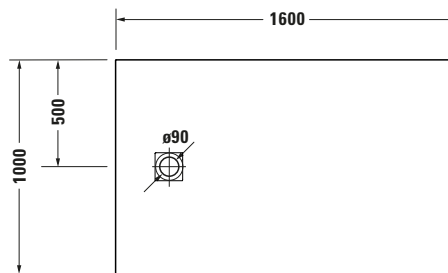

Duschwanne

Basis Angaben	
Langbezeichnung	Duravit Sustano Duschwanne 1600x1000 mm Dunkelgrau Matt, Bodenbündig, Halbeinbau, Aufgesetzt, Material: Verbundwerkstoff, DuroCast Nature, Rechteckig – 720286650000000

Vermaßung	
Breite / Länge	1600 mm
Tiefe / Breite	1000 mm
Min. Höhe mit Füßen	0 mm
Max. Höhe mit Füßen	0 mm
Höhe mit Wannenträger	0 mm
Gefälle zum Ablauf	1°
Durchmesser Ablaufloch	90 mm

Beschreibungstexte	
Ausschreibungstext	Duravit Sustano Duschwanne Dunkelgrau Matt, Form: Rechteckig, Verbundwerkstoff, DuroCast Nature, Einbauart: Bodenbündig, Halbeinbau, Aufgesetzt, Position Ablauf: Seitlich, Rutschfestigkeitsklasse: A, CE-Kennzeichen-1: EN 14527, EAN Nr.: 4063382919359, Artikelgewicht: 26,5 kg, Abmessungen (Breite / Länge x Tiefe / Breite x Höhe): 1600 x 1000 x 30 mm, Artikel Nr.: 720286650000000, Passende Artikel: Duschwannenablauf, Abdicht-Set, Wandprofil; Artikel Nr.: 792803000000000; 790126000000000; Modell Nr.: 791290, 791291, 792803, 790126, 791292

Spezifikationen	
Form	Rechteckig
Rutschfestigkeitsklasse	A
Farbe	
Farbwert	Dunkelgrau
Glanzgrad	Matt
Material	
Material	Verbundwerkstoff
Materialart	DuroCast Nature
Montage	
Einbauart	Bodenbündig / Halbeinbau / Aufgesetzt
Ablauf	
Position Ablauf	Seitlich

Logistik	
Artikelgewicht	26,5 kg

Passende Produkte	
Passende Artikel	
	Duschwannenablauf # 791290 Sustano
	Duschwannenablauf # 791291 Sustano
	Abdicht-Set # 792803000000000 Universal
	Wandprofil # 790126000000000 Universal