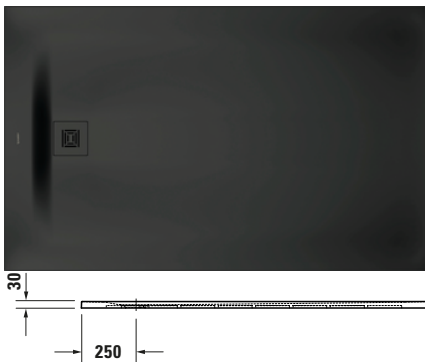

Duschwanne

Basis Angaben	
Langbezeichnung	Duravit Sustano Duschwanne 1600x1000 mm Dunkelgrau Matt, Bodenbündig, Halbeinbau, Aufgesetzt, Material: Verbundwerkstoff, DuroCast Nature, Rechteckig – 720286650000000

Vermaßung	
Breite / Länge	1600 mm
Tiefe / Breite	1000 mm
Min. Höhe mit Füßen	0 mm
Max. Höhe mit Füßen	0 mm
Höhe mit Wannenträger	0 mm
Gefälle zum Ablauf	1°
Durchmesser Ablaufloch	90 mm

Beschreibungstexte	
Ausschreibungstext	Duravit Sustano Duschwanne Dunkelgrau Matt, Form: Rechteckig, Verbundwerkstoff, DuroCast Nature, Einbauart: Bodenbündig, Halbeinbau, Aufgesetzt, Position Ablauf: Seitlich, Rutschfestigkeitsklasse: A, CE-Kennzeichen-1: EN 14527, EAN Nr.: 4063382919359, Artikelgewicht: 26,5 kg, Abmessungen (Breite / Länge x Tiefe / Breite x Höhe): 1600 x 1000 x 30 mm, Artikel Nr.: 720286650000000, Passende Artikel: Duschwannenablauf, Abdicht-Set, Wandprofil; Artikel Nr.: 792803000000000; 790126000000000; Modell Nr.: 791290, 791291, 792803, 790126, 791292

Spezifikationen	
Form	Rechteckig
Rutschfestigkeitsklasse	A
Farbe	
Farbwert	Dunkelgrau
Glanzgrad	Matt
Material	
Material	Verbundwerkstoff
Materialart	DuroCast Nature
Montage	
Einbauart	Bodenbündig / Halbeinbau / Aufgesetzt
Ablauf	
Position Ablauf	Seitlich