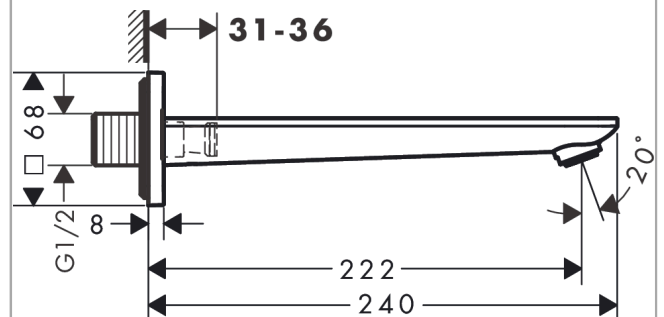

AXOR Citterio C

Wanneneinlauf

Oberfläche: **Brushed Black Chrome** Artikelnummer: **49410340**

Beschreibung

Merkmale

- Ausladung: 222 mm
- Maximale Durchflussmenge bei 3 bar: 24,5 l/min
- Strahlart: Normalstrahl

Artikeldetails

Preis exkl. MwSt.

396.00 CHF

Technologie

Produktabbildung

Maßzeichnung

Durchflussdiagramm