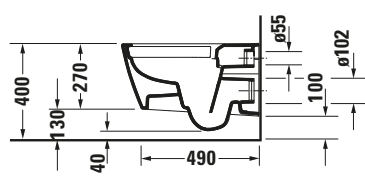

Duravit Design Classics # 2511092000

Wand WC

Basis Angaben

Langbezeichnung	Duravit Duravit Design Classics Wand WC Viu, 570 mm, Weiß Hochglanz, Tiefspüler, Spülrand: spülrandlos, HygieneGlaze, Inkl. verdeckte Befestigung, 4,5 l, Abgang: waagrecht – 2511092000
-----------------	--

Spezifikationen

Farbe	
Farbwert	Weiß
Innenfarbe	Weiß
Aussenfarbe	Weiß
Glanzgrad	Hochglanz
Glanzgrad Innen	Hochglanz
Glanzgrad Außen	Hochglanz
Spülung	
Spülform	Tiefspüler
Spülrand	spülrandlos
Spültechnologie	Rimless
Unified Water Label (UWL) Klasse	1
Große Spülwassermenge	4,5 l
Ablauf	
Abgang	waagrecht
Relevante Zertifikate	
Unified Water Label (UWL) Klasse	1

Beschreibungstexte

Ausschreibungstext	Duravit Duravit Design Classics Wand WC Viu Weiß Hochglanz 570 mm, Spülform: Tiefspüler, Spülrand: spülrandlos, Sanitärkeramik, Wandhängend, Abgang: waagrecht, Große Spülwassermenge: 4,5 l, Befestigung inklusive: Durafix, Unified Water Label (UWL) Klasse: 1, CE-Kennzeichen-1: EN 997, EAN Nr.: 4053424897134, Artikelgewicht: 27 kg, Abmessungen (Breite / Länge x Tiefe / Breite x Höhe): 370 x 570 x 360 mm, HygieneGlaze, Artikel Nr.: 2511092000
--------------------	---

Alle Zeichnungen enthalten alle notwendigen Maße (mm), die den üblichen Toleranzen unterliegen. Exakte Maße können nur am Produkt abgenommen werden.