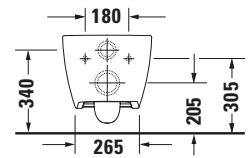

Duravit Design Classics # 2511092000

Wand WC

Basis Angaben

Langbezeichnung	Duravit Duravit Design Classics Wand WC Viu, 570 mm, Weiß Hochglanz, Tiefspüler, Spülrand: spülrandlos, HygieneGlaze, Inkl. verdeckte Befestigung, 4,5 l, Abgang: waagrecht – 2511092000

Passende Produkte

Passende Artikel	
	WC-Sitz # 002111 Duravit Design Classics
	WC-Sitz # 002119 Duravit Design Classics
	Befestigung # 0065001000 Universal
	Befestigung # 0065000000 Universal
	Schallschutz-Set # 0050900000 Universal

Spezifikationen

Farbe	
Farbwert	Weiß
Innenfarbe	Weiß
Aussenfarbe	Weiß
Glanzgrad	Hochglanz
Glanzgrad Innen	Hochglanz
Glanzgrad Außen	Hochglanz
Spülung	
Spülform	Tiefspüler
Spülrand	spülrandlos
Spültechnologie	Rimless
Unified Water Label (UWL) Klasse	1
Große Spülwassermenge	4,5 l
Ablauf	
Abgang	waagrecht
Relevante Zertifikate	
Unified Water Label (UWL) Klasse	1

Beschreibungstexte

Ausschreibungstext	Duravit Duravit Design Classics Wand WC Viu Weiß Hochglanz 570 mm, Spülform: Tiefspüler, Spülrand: spülrandlos, Sanitärkeramik, Wandhängend, Abgang: waagrecht, Große Spülwassermenge: 4,5 l, Befestigung inklusive: Durafix, Unified Water Label (UWL) Klasse: 1, CE-Kennzeichen-1: EN 997, EAN Nr.: 4053424897134, Artikelgewicht: 27 kg, Abmessungen (Breite / Länge x Tiefe / Breite x Höhe): 370 x 570 x 360 mm, HygieneGlaze, Artikel Nr.: 2511092000

Features

Oberflächenveredelung	
HygieneGlaze	✓

Lieferumfang

Montage	
Befestigung inklusive	Durafix

Logistik

Artikelgewicht	27 kg