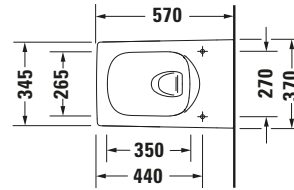

Duravit Design Classics # 2511092000

Wand WC

Basis Angaben

Langbezeichnung	Duravit Duravit Design Classics Wand WC Viu, 570 mm, Weiß Hochglanz, Tiefspüler, Spülrand: spülrandlos, HygieneGlaze, Inkl. verdeckte Befestigung, 4,5 l, Abgang: waagrecht – 2511092000
-----------------	--

Beschreibungstexte

Ausschreibungstext	Duravit Duravit Design Classics Wand WC Viu Weiß Hochglanz 570 mm, Spülform: Tiefspüler, Spülrand: spülrandlos, Sanitärkeramik, Wandhängend, Abgang: waagrecht, Große Spülwassermenge: 4,5 l, Befestigung inklusive: Durafix, Unified Water Label (UWL) Klasse: 1, CE-Kennzeichen-1: EN 997, EAN Nr.: 4053424897134, Artikelgewicht: 27 kg, Abmessungen (Breite / Länge x Tiefe / Breite x Höhe): 370 x 570 x 360 mm, HygieneGlaze, Artikel Nr.: 2511092000
--------------------	---

Alle Zeichnungen enthalten alle notwendigen Maße (mm), die den üblichen Toleranzen unterliegen. Exakte Maße können nur am Produkt abgenommen werden.