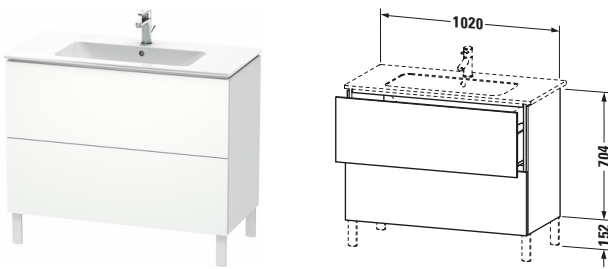

# L-Cube # LC662701818

Design by Christian Werner

## Waschtischunterbau bodenstehend

Basis Angaben	
Langbezeichnung	Duravit L-Cube Waschtischunterbau bodenstehend, Weiß Matt, Rechteckig, Anzahl Auszüge: 2, Tip-on Technik – LC662701818

Spezifikationen	
Anzahl Auszüge	2
Für Anzahl Waschtische	1
Montagegrad	Montiert

Waschplatz	
Position Becken	Mitte

Montage	
Montageart	Montage unter Waschtisch / Bodenstehend / Wandmontage

Farbe	
Farbwert	Weiß
Glanzgrad	Matt

Front	
Farbwert Front	Weiß
Glanzgrad Front	Matt

Korpus	
Glanzgrad Korpus	Matt
Material Korpus	Hochverdichtete Dreischicht-Holzspanplatte
Oberfläche Korpus	Dekor

Vermaßung	
Breite / Länge	1020 mm
Höhe	704 mm
Tiefe / Breite	481 mm
Min. Wandabstand	0 mm