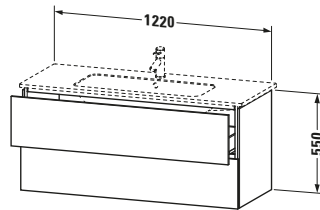

**Waschtischunterbau wandhängend**

Basis Angaben	
Langbezeichnung	Duravit L-Cube Waschtischunterbau wandhängend, Leinen Matt, Rechteckig, Anzahl Schubkästen: 2, Tip-on Technik – LC624307575

Lieferumfang	
<b>Montage</b>	
Inkl. Befestigungsmaterial	✓
<b>Technische Dokumentation</b>	
Inkl. Montageanleitung	digital und gedruckt

Spezifikationen	
Anzahl Schubkästen	2
Für Anzahl Waschtische	1
Montagegrad	Montiert

Logistik	
Artikelgewicht	36,27 kg
<b>Verkaufsverpackung</b>	
Art Verkaufsverpackung	Karton
Menge / Verkaufsverpackung	1 Stk.
Ab Werk verpackt	✓
Breite Verkaufsverpackung inkl. Artikel	615 mm
Höhe Verkaufsverpackung inkl. Artikel	1260 mm
Tiefe Verkaufsverpackung inkl. Artikel	550 mm
Gewicht Verkaufsverpackung inkl. Artikel	42 kg
Anzahl Packstücke	1

Waschplatz	
Position Becken	Mitte

Montage	
Montageart	Montage unter Waschtisch / Wandhängend / Wandmontage

Farbe	
Farbwert	Leinen
Glanzgrad	Matt

Front	
Farbwert Front	Leinen
Glanzgrad Front	Matt

Korpus	
Glanzgrad Korpus	Matt
Material Korpus	Hochverdichtete Dreischicht-Holzspanplatte
Oberfläche Korpus	Dekor
Griff	
Ausführung Griff	Grifflos