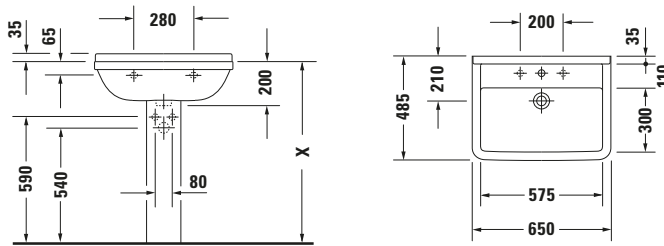

Waschtisch

Basis Angaben	
Langbezeichnung	Duravit Starck 3 Waschtisch 650 mm Weiß Hochglanz, Hahnlochbank, Anzahl Hahnlöcher pro Waschplatz: 1, Über- lauf – 03006500001

Passende Produkte	
Passende Artikel	
	Halbsäule # 086515 Starck 3
	Standsäule # 086516 Starck 3
	Push-open Ventil # 005052 Universal

Weitere Informationen finden Sie hier

<https://pro.duravit.de/p/03006500001>

Spezifikationen	
Farbe	
Farbwert	Weiß
Innenfarbe	Weiß
Aussenfarbe	Weiß
Glanzgrad	Hochglanz
Glanzgrad Innen	Hochglanz
Glanzgrad Außen	Hochglanz
Überlauf	
Überlauf	✓
Waschplatz	
Anzahl Hahnlöcher pro Waschplatz	1
Material	
Material	Keramik

Features	
Oberflächenveredelung	
WonderGliss	✓
Waschplatz	
Hahnlochbank	✓
Waschtisch	
Von unten glasiert	✓

Logistik	
Artikelgewicht	21 kg

Beschreibungstexte	
Ausschreibungstext	Duravit Starck 3 Waschtisch Weiß Hochglanz 650 mm, Designer: Philippe Starck, Sanitärkera- mik, Wandhängend, Überlauf, Position Ab- lauf: Mitte, Von unten glasiert, Anzahl Be- cken: 1, Beckenform: Rechteckig, Position Becken: Mitte, Positi- on Hahnloch: Mitte, Weiß Hochglanz, Ge- eignet für Halbsäule, Geeignet für Stand- säule, Hahnlochbank, CE-Kennzeichen-1: EN 14688, EAN Nr.: 4021534222795, Arti- kelgewicht: 21 kg, Be- ckenbreite: 575 mm, Beckentiefe: 300 mm, Abmessungen (Brei- te / Länge x Tiefe / Breite x Höhe): 650 x 485 x 235 mm, Won- derGliss, Artikel Nr.: 03006500001