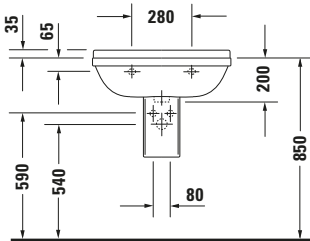

Waschtisch

Basis Angaben	
Langbezeichnung	Duravit Starck 3 Waschtisch 650 mm Weiß Hochglanz, Hahnlochbank, Anzahl Hahnlöcher pro Waschplatz: 1, Über- lauf – 03006500001

Passende Produkte	
Passende Artikel	
	Halbsäule # 086515 Starck 3
	Standsäule # 086516 Starck 3
	Push-open Ventil # 005052 Universal

Weitere Informationen finden Sie hier

<https://pro.duravit.de/p/03006500001>

Spezifikationen	
Farbe	
Farbwert	Weiß
Innenfarbe	Weiß
Aussenfarbe	Weiß
Glanzgrad	Hochglanz
Glanzgrad Innen	Hochglanz
Glanzgrad Außen	Hochglanz
Überlauf	
Überlauf	✓
Waschplatz	
Anzahl Hahnlöcher pro Waschplatz	1
Material	
Material	Keramik

Features	
Oberflächenveredelung	
WonderGliss	✓
Waschplatz	
Hahnlochbank	✓
Waschtisch	
Von unten glasiert	✓

Logistik	
Artikelgewicht	21 kg

Beschreibungstexte	
Ausschreibungstext	Duravit Starck 3 Waschtisch Weiß Hochglanz 650 mm, Designer: Philippe Starck, Sanitärkera- mik, Wandhängend, Überlauf, Position Ab- lauf: Mitte, Von unten glasiert, Anzahl Be- cken: 1, Beckenform: Rechteckig, Position Becken: Mitte, Positi- on Hahnloch: Mitte, Weiß Hochglanz, Ge- eignet für Halbsäule, Geeignet für Stand- säule, Hahnlochbank, CE-Kennzeichen-1: EN 14688, EAN Nr.: 4021534222795, Arti- kelgewicht: 21 kg, Be- ckenbreite: 575 mm, Beckentiefe: 300 mm, Abmessungen (Brei- te / Länge x Tiefe / Breite x Höhe): 650 x 485 x 235 mm, Won- derGliss, Artikel Nr.: 03006500001