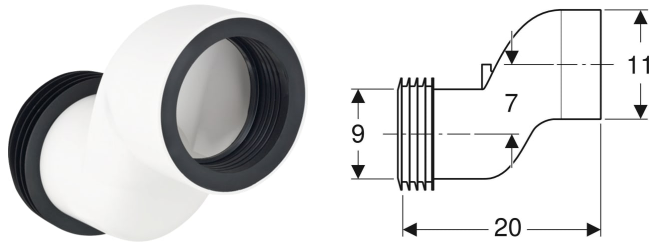

Geberit Set Anschlussstutzen für Wand-WC, 7 cm etagiert

VERWENDUNGSZWECKE

- Zum Ausgleichen von Versatz zwischen WC-Anschlüssen und Wandabläufen

TECHNISCHE DATEN

Werkstoff

LIEFERUMFANG

- PP
- Anschlussstutzen aus PP, \varnothing 90 mm
 - 2 Manschetten aus EPDM, \varnothing 90 / 110 mm

Art.-Nr.	DN	d, \varnothing mm	arc °	VE1 St.
131.108.11.1	90	90	0	1