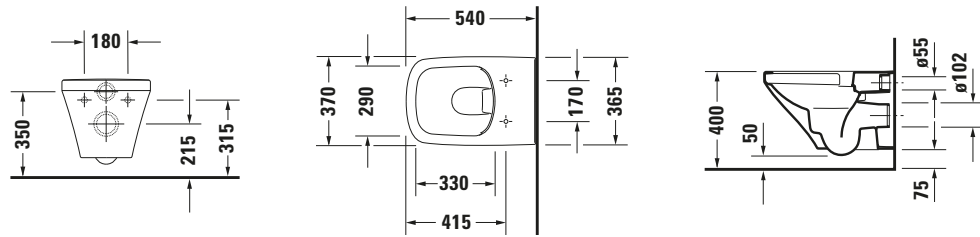

DuraStyle # 25380900001

Design by Matteo Thun & Antonio Rodriguez

Wand WC

Basis Angaben	
Langbezeichnung	Duravit DuraStyle Wand WC, 540 mm, Weiß Hochglanz, Tiefspüler, Spülrand: spülrandlos, 4,5 l, Abgang: waagrecht, WonderGliss – 25380900001

Spezifikationen	
Farbe	
Farbwert	Weiß
Innenfarbe	Weiß
Aussenfarbe	Weiß
Glanzgrad	Hochglanz
Glanzgrad Innen	Hochglanz
Glanzgrad Außen	Hochglanz
Spülung	
Spülform	Tiefspüler
Spülrand	spülrandlos
Spültechnologie	Rimless
Unified Water Label (UWL) Klasse	1
Große Spülwassermenge	4,5 l
Ablauf	
Abgang	waagrecht
Relevante Zertifikate	
Unified Water Label (UWL) Klasse	1

Features	
Oberflächenveredelung	
WonderGliss	✓

Logistik	
Artikelgewicht	26,4 kg

Passende Produkte	
Passende Artikel	
	WC-Sitz # 002061 DuraStyle
	WC-Sitz # 006379 DuraStyle
	WC-Sitz # 006371 DuraStyle
	Befestigung # 0065001000 Universal
	Befestigung # 0065000000 Universal
	Schallschutz-Set # 0050900000 Universal

Beschreibungstexte	
Ausschreibungstext	Duravit DuraStyle Wand WC Weiß Hochglanz 540 mm, Designer: Matteo Thun & Antonio Rodriguez, Spülform: Tiefspüler, Spülrand: spülrandlos, Sanitärkeramik, Wandhängend, Abgang: waagrecht, Große Spülwassermenge: 4,5 l, Befestigung inklusive: Nein, Unified Water Label (UWL) Klasse: 1, CE-Kennzeichen-1: EN 997, EAN Nr.: 4021534863011, Artikelgewicht: 26,4 kg, Abmessungen (Breite / Länge x Tiefe / Breite x Höhe): 370 x 540 x 350 mm, WonderGliss, Artikel Nr.: 25380900001