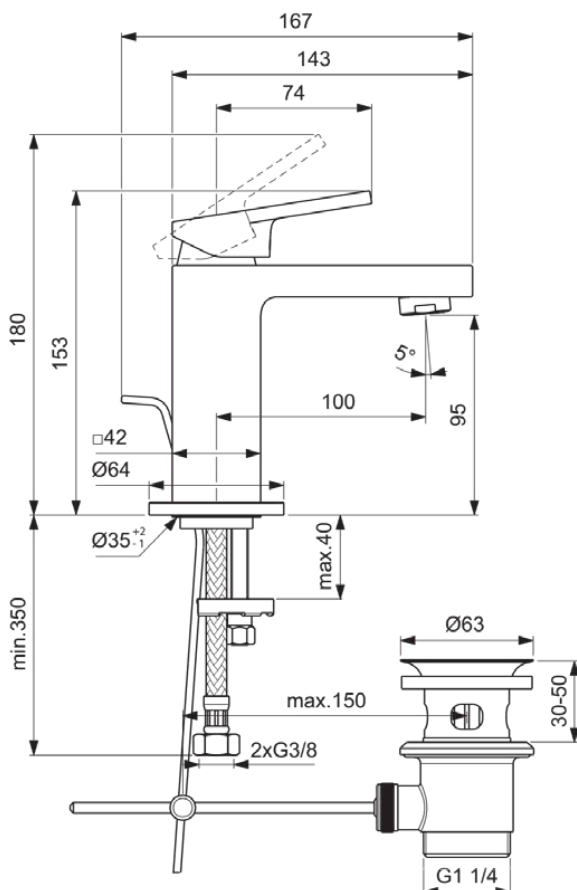

EXTRA

BD502A2

EXTRA | Waschtischarmatur 64x167x153 mm, 100 mm vertikaler Abstand bis Mitte Auslauf in brushed gold, 5 l/min (3 bar), mit Ablaufgarnitur | EasyFix, Durchflussbegrenzer, FirmaFlow, PVD Technologie

Bild & Zeichnung

Allgemeine Informationen

Produktkategorie:	Waschtischarmaturen
Produktart:	Waschtischarmatur
Marke:	Ideal Standard
Kollektion:	EXTRA
Designer:	Palomba Serafini Associati
Colour:	A2 - Brushed Gold
Oberflächenbeschaffenheit:	satın
Höhe (mm):	153
Breite (mm):	64
Ausladung (mm):	167
Befestigungsart:	EasyFix
Nettogewicht (kg):	1.93
EAN Code:	3800861111672

Produktspezifikationen

Durchfluss bei 3 bar (l) - Auslauf:	5
PVD Technologie:	Ja
Form der Rosette(n):	Rund
Auslaufart:	Starr
Auslaufart:	Gegossener Körper
Oberflächenschutz:	PVD
Oberflächenbeschaffenheit:	satin
Schwenkbarer Auslauf:	Nein
Strahlreglerart:	Luftsprudler
Sichtbarkeit des Strahlreglers:	Sichtbar
Einstellbar Strahlregler:	Nein
Temperaturbegrenzer:	Ja
Berührungslose Steuerung:	Nein
Griffart:	Betätigungshebel
Art der Temperaturkontrolle:	Manuelle Betätigung
Mit Verschlussstopfen:	Nein
Mit Rosette(n):	Ja
Mit Griff(en):	Ja
Mit Auslass:	Ja
Mit herausziebarer Spülbrause:	Nein
Mit Ablaufgarnitur:	Ja
Easy-Fix Technologie:	Ja
Befestigungsart:	EasyFix
Montageart:	Hahnloch