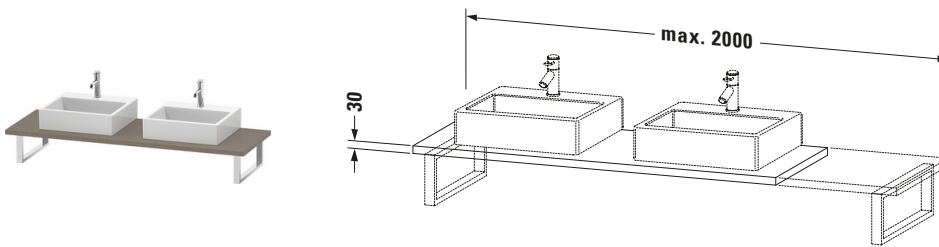

**Konsole**

Basis Angaben	
Langbezeichnung	Duravit DuraStyle Konsole, Leinen Matt, Rechteckig, Anzahl Ausschnitte: 2 – DS107C07575
Artikel Nr.	DS107C07575

Spezifikationen	
Anzahl Ausschnitte	2
Oberfläche	Dekor
Oberflächenbehandlung	Direktbeschichtet

Montage	
Montageart	Wandhängend / Wandmontage
Einbauart	Vorwand

Farbe	
Farbwert	Leinen
Glanzgrad	Matt

Material	
Material	Hochverdichtete Dreischicht-Holzspanplatte

Waschplatz	
Position Becken	Links / Rechts

Features	
Hahnlochbohrungen möglich	✓

Lieferumfang	
<b>Technische Dokumentation</b>	
Inkl. Montageanleitung	digital und gedruckt

Logistik	
Artikelgewicht	16,5 kg
<b>Verkaufsverpackung</b>	
Art Verkaufsverpackung	Karton
Menge / Verkaufsverpackung	1 Stk.
Ab Werk verpackt	✓
Breite Verkaufsverpackung inkl. Artikel	615 mm
Höhe Verkaufsverpackung inkl. Artikel	2080 mm
Tiefe Verkaufsverpackung inkl. Artikel	140 mm
Gewicht Verkaufsverpackung inkl. Artikel	20,5 kg
Anzahl Packstücke	1

Vermaßung	
Breite / Länge	800 mm
Min. Variable Breite / Länge	800 mm
Max. Variable Breite / Länge	2000 mm
Höhe	30 mm
Tiefe / Breite	550 mm

**Weitere Informationen finden Sie hier**

<https://pro.duravit.de/p/DS107C07575>