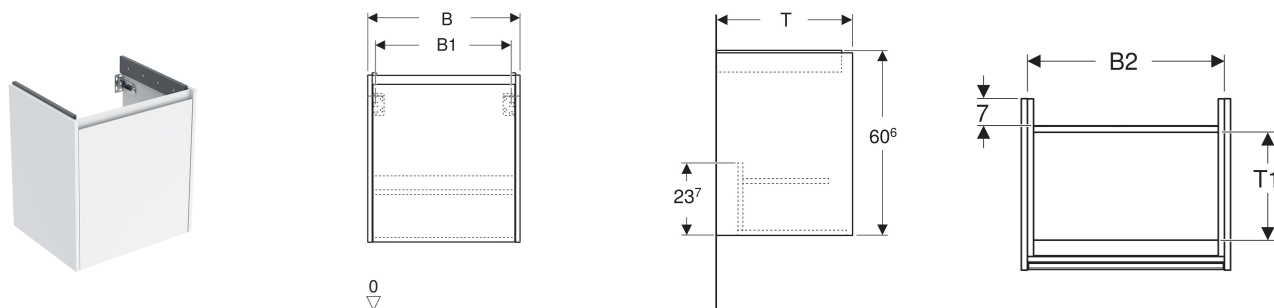

Geberit Renova Plan Unterschrank für Waschtisch, mit einer Tür

EIGENSCHAFTEN

- Holz aus nachhaltiger Forstwirtschaft mit zertifizierter Herkunft
- Wandhängend
- Mit einer Tür
- Anschlagseite links oder rechts
- Griffmulde zum Öffnen
- Tür mit Dämpfungsmechanismus
- Mit einem versetzbaren Einlegeboden
- Seidenmatte Oberflächen mit Anti-Fingerabdruck-Beschichtung

- Feuchtigkeitsbeständig
- Vormontiert geliefert

TECHNISCHE DATEN

Werkstoff Hochverdichtete Dreischicht-Holzspanplatte

LIEFERUMFANG

- Unterschrank für Waschtisch
- Befestigungsmaterial

- Montageschablone

ZUBEHÖR

- Geberit Handtuchhalter für Badezimmermöbel
- Geberit Magnethalter
- Geberit Handtuchhalter für Badezimmermöbel, Ecke rechtwinklig
- Geberit Handtuchhalter für Badezimmermöbel, Ecke abgerundet
- Geberit Set Füße schmal

Art.-Nr.	Farbe / Oberfläche	B cm	B1 cm	B2 cm	Breite Waschtisch cm	H cm	T cm	Tür	VE1 St.
504.023.DB.1 * Neu	sandgrau / lackiert seidenmatt	50.4	45	47.2	55	60.6	40.4	Anschlag links oder rechts	1

Neuer Artikel verfügbar ab 01.04.2026 * Auftragsbezogene Produktion