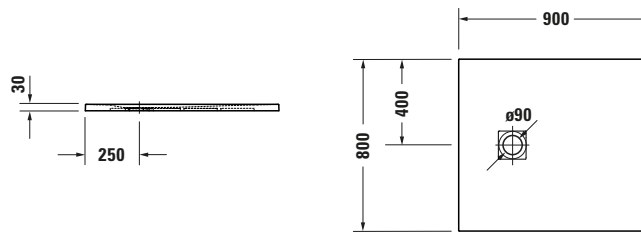

Duschwanne

Basis Angaben	
Langbezeichnung	Duravit Sustano Duschwanne 900x800 mm Dunkelgrau Matt, Bodenbündig, Halbeinbau, Aufgesetzt, Material: Verbundwerkstoff, DuroCast Nature, Rechteckig – 720270650000000

Spezifikationen	
Form	Rechteckig
Rutschfestigkeitsklasse	A
Farbe	
Farbwert	Dunkelgrau
Glanzgrad	Matt
Material	
Material	Verbundwerkstoff
Materialart	DuroCast Nature
Montage	
Einbauart	Bodenbündig / Halbeinbau / Aufgesetzt
Ablauf	
Position Ablauf	Seitlich

Lieferumfang	
Inkl. Ablaufabdeckung	✓
Technische Dokumentation	
Inkl. Montageanleitung	digital und gedruckt

Vermaßung	
Breite / Länge	900 mm
Tiefe / Breite	800 mm
Min. Höhe mit Füßen	0 mm
Max. Höhe mit Füßen	0 mm
Höhe mit Wannenträger	0 mm
Gefälle zum Ablauf	1°
Durchmesser Ablaufloch	90 mm

Beschreibungstexte	
Ausschreibungstext	Duravit Sustano Duschwanne Dunkelgrau Matt, Form: Rechteckig, Verbundwerkstoff, DuroCast Nature, Einbauart: Bodenbündig, Halbeinbau, Aufgesetzt, Position Ablauf: Seitlich, Rutschfestigkeitsklasse: A, CE-Kennzeichen-1: EN 14527, EAN Nr.: 4063382920478, Artikelgewicht: 12 kg, Abmessungen (Breite / Länge x Tiefe / Breite x Höhe): 900 x 800 x 30 mm, Artikel Nr.: 720270650000000, Passende Artikel: Duschkannenablauf, Abdicht-Set, Wandprofil; Artikel Nr.: 792803000000000, 790126000000000; Modell Nr.: 791290, 791291, 792803, 790126, 791292