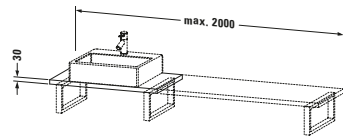

DuraStyle # DS104C09191

Design by Matteo Thun & Antonio Rodriguez

Konsole

Basis Angaben	
Langbezeichnung	Duravit DuraStyle Konsole, Taupe Matt, Rechteckig, Anzahl Ausschnitte: 1 – DS104C09191
Artikel Nr.	DS104C09191

Spezifikationen	
Anzahl Ausschnitte	1
Compact	✓
Oberfläche	Dekor
Oberflächenbehandlung	Direktbeschichtet

Montage	
Montageart	Wandhängend / Wandmontage
Einbauart	Vorwand

Farbe	
Farbwert	Taupe
Glanzgrad	Matt

Material	
Material	Hochverdichtete Dreischicht-Holzspanplatte

Waschplatz	
Position Becken	Links / Mitte / Rechts

Features	
Hahnlochbohrungen möglich	✓

Lieferumfang	
Technische Dokumentation	
Inkl. Montageanleitung	digital und gedruckt

Logistik	
Artikelgewicht	14,5 kg
Verkaufsverpackung	
Art Verkaufsverpackung	Karton
Menge / Verkaufsverpackung	1 Stk.
Ab Werk verpackt	✓
Breite Verkaufsverpackung inkl. Artikel	615 mm
Höhe Verkaufsverpackung inkl. Artikel	2080 mm
Tiefe Verkaufsverpackung inkl. Artikel	140 mm
Gewicht Verkaufsverpackung inkl. Artikel	18,5 kg
Anzahl Packstücke	1

Passende Produkte	
Passende Artikel	
	Korpusblende # DS5399 DuraStyle
	Handtuchhalter # UV9986 Universal
	Handtuchhalter # UV9985 Universal
	Handtuchhalter # UV9959 Universal
Notwendige Artikel	
	Konsolenträger # UV9926 Universal
	Konsolenträger # UV9917 Universal
	Konsolenträger # UV9902 Universal

Vermaßung	
Breite / Länge	800 mm
Min. Variable Breite / Länge	800 mm
Max. Variable Breite / Länge	2000 mm
Höhe	30 mm
Tiefe / Breite	480 mm