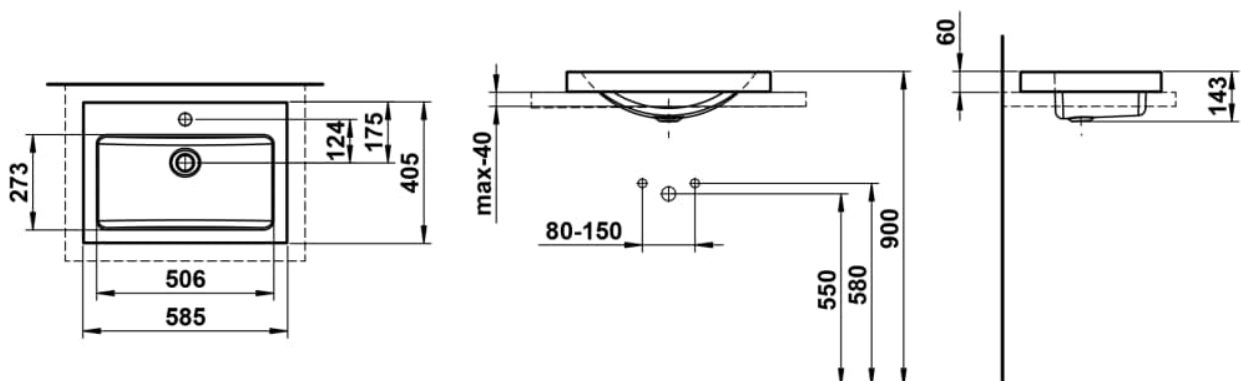

CLASSICS

Waschtisch-Schale, glasierter Stahl, mit Armaturenbank, mit einem Hahnloch, mittig, ohne Überlauf, inklusive Befestigungsset

MASSE

Länge	585 mm
Breite	405 mm
Höhe	135 mm

FARBEN UND OBERFLÄCHEN

☐	000 Weiss

AUSFÜHRUNGEN

111 - 1 Hahnloch, ohne Überlauf

Back glazed

Beckenbreite (mm) : 405

Beckenlänge (mm) : 585

Beckenposition : In der Mitte

Befestigungsatz : Enthalten

Einbauart : Aufgesetzt

Form : Rechteckig

Gewicht (kg) : 5,7

Hahnloch : 1 Hahnloch In der Mitte

Interne Form : Rechteckig

Material : Glasierter Stahl

Nettogewicht in kg : 5,7

Ohne Überlauf

Unterseite glasiert

Überlauf-Typ : Standard

TECHNISCHE ZEICHNUNGEN