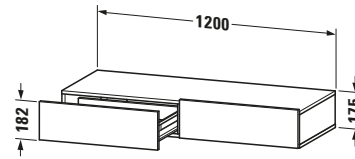

Schubkastenablage

Basis Angaben	
Langbezeichnung	Duravit DuraStyle Schubkastenablage, Weiß, Rechteckig, Anzahl Schubkästen: 2 – DS827101818
Artikel Nr.	DS827101818

Spezifikationen	
Anzahl Schubkästen	2
Montagegrad	Montiert
Montage	
Montageart	Wandhängend / Wandmontage
Farbe	
Farbwert	Weiß
Front	
Farbwert Front	Weiß
Glanzgrad Front	Matt
Material Front	Hochverdichtete Dreischicht-Holzspanplatte
Korpus	
Farbwert Korpus	Weiß
Glanzgrad Korpus	Matt
Material Korpus	Hochverdichtete Dreischicht-Holzspanplatte
Oberfläche Korpus	Dekor
Griff	
Ausführung Griff	Grifflos

Features	
Selbsteinzug mit Dämpfung	✓

Lieferumfang	
Inkl. Konsolenplatte	✓
Montage	
Inkl. Befestigungsmaterial	✓
Technische Dokumentation	
Inkl. Montageanleitung	digital und gedruckt

Logistik	
Artikelgewicht	31 kg
Verkaufsverpackung	
Art Verkaufsverpackung	Karton
Menge / Verkaufsverpackung	1 Stk.
Ab Werk verpackt	✓
Breite Verkaufsverpackung inkl. Artikel	1250 mm
Höhe Verkaufsverpackung inkl. Artikel	490 mm
Tiefe Verkaufsverpackung inkl. Artikel	235 mm
Gewicht Verkaufsverpackung inkl. Artikel	35,5 kg
Anzahl Packstücke	1

Passende Produkte	
Passende Artikel	
	Sitzkissen # DS9938 DuraStyle

Vermaßung	
Breite / Länge	1200 mm
Höhe	182 mm
Tiefe / Breite	440 mm

Weitere Informationen finden Sie hier

<https://pro.duravit.de/p/DS827101818>