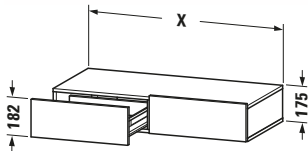

Schubkastenablage

Basis Angaben	
Langbezeichnung	Duravit DuraStyle Schubkastenablage, Weiß, Rechteckig, Anzahl Schubkästen: 2 – DS827101818
Artikel Nr.	DS827101818

Spezifikationen	
Anzahl Schubkästen	2
Montagegrad	Montiert
Montage	
Montageart	Wandhängend / Wandmontage
Farbe	
Farbwert	Weiß
Front	
Farbwert Front	Weiß
Glanzgrad Front	Matt
Material Front	Hochverdichtete Dreischicht-Holzspanplatte
Korpus	
Farbwert Korpus	Weiß
Glanzgrad Korpus	Matt
Material Korpus	Hochverdichtete Dreischicht-Holzspanplatte
Oberfläche Korpus	Dekor
Griff	
Ausführung Griff	Grifflos

Features	
Selbsteinzug mit Dämpfung	✓

Lieferumfang	
Inkl. Konsolenplatte	✓
Montage	
Inkl. Befestigungsmaterial	✓
Technische Dokumentation	
Inkl. Montageanleitung	digital und gedruckt

Logistik	
Artikelgewicht	31 kg
Verkaufsverpackung	
Art Verkaufsverpackung	Karton
Menge / Verkaufsverpackung	1 Stk.
Ab Werk verpackt	✓
Breite Verkaufsverpackung inkl. Artikel	1250 mm
Höhe Verkaufsverpackung inkl. Artikel	490 mm
Tiefe Verkaufsverpackung inkl. Artikel	235 mm
Gewicht Verkaufsverpackung inkl. Artikel	35,5 kg
Anzahl Packstücke	1

Passende Produkte	
Passende Artikel	
	Sitzkissen # DS9938 DuraStyle

Vermaßung	
Breite / Länge	1200 mm
Höhe	182 mm
Tiefe / Breite	440 mm

Weitere Informationen finden Sie hier

<https://pro.duravit.de/p/DS827101818>