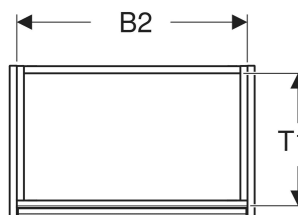

Geberit Renova Compact Unterschrank für Waschtisch, mit einer Tür

EIGENSCHAFTEN

- Holz aus nachhaltiger Forstwirtschaft mit zertifizierter Herkunft
- Wandhängend
- Mit einer Tür
- Anschlagseite links oder rechts
- Griffmulde zum Öffnen
- Tür mit Dämpfungsmechanismus
- Mit einem versetzbaren Einlegeboden

ZUBEHÖR

- Geberit Magnethalter
- Geberit Set Füße schmal

Art-Nr.	Farbe / Oberfläche	B cm	B1 cm	B2 cm	Breite Waschtisch cm	H cm	T cm	T1 cm	Tür	VE1 St.
504.083.00.1 Neu	weiß / lackiert seidenmatt	50	44.6	46.8	55	60.6	33.7	30.2	Anschlag links oder rechts	1