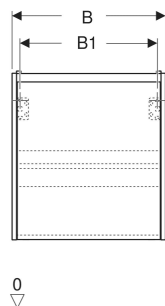

Geberit Renova Compact Unterschrank für Waschtisch, mit einer Tür

EIGENSCHAFTEN

- Holz aus nachhaltiger Forstwirtschaft mit zertifizierter Herkunft
- Wandhängend
- Mit einer Tür
- Anschlagseite links oder rechts
- Griffmulde zum Öffnen
- Tür mit Dämpfungsmechanismus
- Mit einem versetzbaren Einlegeboden

ZUBEHÖR

- Geberit Magnethalter
- Geberit Set Füße schmal

Art-Nr.	Farbe / Oberfläche	B cm	B1 cm	B2 cm	Breite Waschtisch cm	H cm	T cm	T1 cm	Tür	VE1 St.
504.083.00.1 Neu	weiß / lackiert seidenmatt	50	44.6	46.8	55	60.6	33.7	30.2	Anschlag links oder rechts	1