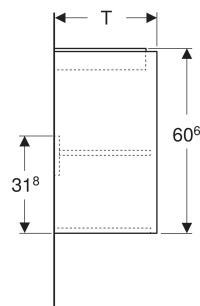

Geberit Renova Compact Unterschrank für Waschtisch, mit einer Tür

EIGENSCHAFTEN

- Holz aus nachhaltiger Forstwirtschaft mit zertifizierter Herkunft
- Wandhängend
- Mit einer Tür
- Anschlagseite links oder rechts
- Griffmulde zum Öffnen
- Tür mit Dämpfungsmechanismus
- Mit einem versetzbaren Einlegeboden

ZUBEHÖR

- Geberit Magnethalter
- Geberit Set Füße schmal

Art-Nr.	Farbe / Oberfläche	B cm	B1 cm	B2 cm	Breite Waschtisch cm	H cm	T cm	T1 cm	Tür	VE1 St.
504.083.00.1 Neu	weiß / lackiert seidenmatt	50	44.6	46.8	55	60.6	33.7	30.2	Anschlag links oder rechts	1