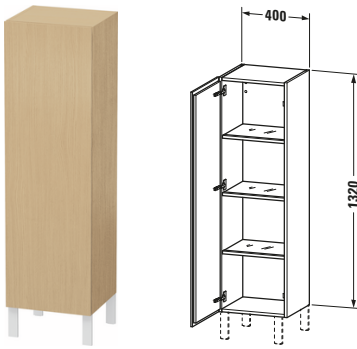

L-Cube # LC1178R3030

Design by Christian Werner

Halbhochschrank

Basis Angaben	
Langbezeichnung	Duravit L-Cube Halbhochschrank, Eiche Natur Matt, Rechteckig, Anzahl Türen: 1 – LC1178R3030
Artikel Nr.	LC1178R3030

Spezifikationen	
Tür	
Anzahl Türen	1
Türanschlag	Rechts
Böden	
Anzahl Glasfachböden mit Aluträgersystem	3
Montage	
Montageart	Wandhängend / Wandmontage
Montagegrad	Montiert
Farbe	
Farbwert	Eiche Natur
Glanzgrad	Matt
Front	
Farbwert Front	Eiche Natur
Glanzgrad Front	Matt
Material Front	Hochverdichtete Dreischicht-Holzspanplatte
Korpus	
Farbwert Korpus	Eiche Natur
Glanzgrad Korpus	Matt
Material Korpus	Hochverdichtete Dreischicht-Holzspanplatte
Oberfläche Korpus	Dekor
Griff	
Ausführung Griff	Grifflos

Features	
Automatiktürscharnier mit Dämpfung	✓
Füße	Optional

Lieferumfang	
Montage	
Inkl. Befestigungsmaterial	✓
Technische Dokumentation	
Inkl. Montageanleitung	digital und gedruckt

Logistik	
Artikelgewicht	28,69 kg
Verkaufsverpackung	
Art Verkaufsverpackung	Karton
Menge / Verkaufsverpackung	1 Stk.
Ab Werk verpackt	✓
Breite Verkaufsverpackung inkl. Artikel	400 mm
Höhe Verkaufsverpackung inkl. Artikel	363 mm
Tiefe Verkaufsverpackung inkl. Artikel	1320 mm
Gewicht Verkaufsverpackung inkl. Artikel	28,69 kg
Anzahl Packstücke	1

Passende Produkte	
Passende Artikel	
	Sockelfuß # UV9993 Universal
	Sockelfuß # UV9991 Universal

Vermaßung	
Breite / Länge	400 mm
Min. Variable Breite / Länge	0 mm
Max. Variable Breite / Länge	0 mm
Höhe	1320 mm
Tiefe / Breite	363 mm
Min. Wandabstand	50 mm
Min. Abstand Anbau Möbel	50 mm