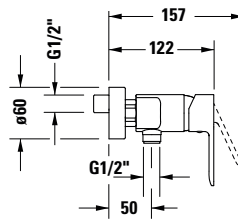

Einhebel-Brausemischer Aufputz

Basis Angaben

Langbezeichnung	Duravit D-Code Einhebel-Brausemischer Aufputz Schwarz Matt – DC4230001046
-----------------	---

Spezifikationen

Wasseranschluss	
Anschlussart Wasseranschluss	S-Anschlüsse
Anschlussmaß Wasseranschluss	1/2"
Temperaturregelung	Keramikmischsystem
Durchflussmenge (3 bar)	14 l/min
Anschlussmaß Schlauchanschluss	1/2"
Min. Empfohlener Betriebsdruck	1 bar
Max. Empfohlener Betriebsdruck	5 bar
Farbe	
Farbwert	Schwarz
Glanzgrad	Matt

Features

Geeignet für Durchlauferhitzer	✓
Rückflussverhinderer	im Schlauchanschluss

Vermaßung

Höhe	122 mm
Stichmaß	150 mm

Beschreibungstexte

Ausschreibungstext	Duravit D-Code Einhebel-Brausemischer Aufputz Schwarz Matt, Designer: sieger design, Oberflächenbehandlung: Pulverbeschichtet, Form: Rund, Griffvariante: Hebelgriff, Bedienungsart: Mechanisch, Durchflussmenge (3 bar): 14 l/min, Min. Empfohlener Betriebsdruck: 1 bar, Temperaturregelung: Keramikmischsystem, Geeignet für Durchlauferhitzer, Rückflussverhinderer: im Schlauchanschluss, Anschlussmaß Schlauchanschluss: 1/2", Anschlussmaß Wasseranschluss: 1/2", Anschlussart Wasseranschluss: S-Anschlüsse, EAN Nr.: 4067116367546, Artikelgewicht: 0,9 kg, Abmessungen (Breite / Länge x Tiefe / Breite x Höhe): 210 x 114 x 122 mm, Artikel Nr.: DC4230001046
--------------------	--