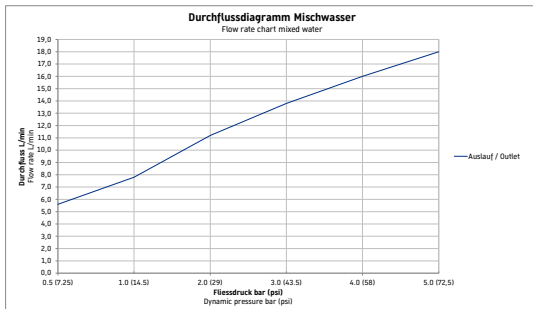

Einhebel-Brausemischer Aufputz

Basis Angaben

Langbezeichnung	Duravit D-Code Einhebel-Brausemischer Aufputz Schwarz Matt – DC4230001046
-----------------	---

Spezifikationen

Wasseranschluss	
Anschlussart Wasseranschluss	S-Anschlüsse
Anschlussmaß Wasseranschluss	1/2"
Temperaturregelung	Keramikmischsystem
Durchflussmenge (3 bar)	14 l/min
Anschlussmaß Schlauchanschluss	1/2"
Min. Empfohlener Betriebsdruck	1 bar
Max. Empfohlener Betriebsdruck	5 bar
Farbe	
Farbwert	Schwarz
Glanzgrad	Matt

Features

Geeignet für Durchlauferhitzer	✓
Rückflussverhinderer	im Schlauchanschluss

Vermaßung

Höhe	122 mm
Stichmaß	150 mm

Beschreibungstexte

Ausschreibungstext	Duravit D-Code Einhebel-Brausemischer Aufputz Schwarz Matt, Designer: sieger design, Oberflächenbehandlung: Pulverbeschichtet, Form: Rund, Griffvariante: Hebelgriff, Bedienungsart: Mechanisch, Durchflussmenge (3 bar): 14 l/min, Min. Empfohlener Betriebsdruck: 1 bar, Temperaturregelung: Keramikmischsystem, Geeignet für Durchlauferhitzer, Rückflussverhinderer: im Schlauchanschluss, Anschlussmaß Schlauchanschluss: 1/2", Anschlussmaß Wasseranschluss: 1/2", Anschlussart Wasseranschluss: S-Anschlüsse, EAN Nr.: 4067116367546, Artikelgewicht: 0,9 kg, Abmessungen (Breite / Länge x Tiefe / Breite x Höhe): 210 x 114 x 122 mm, Artikel Nr.: DC4230001046
--------------------	--