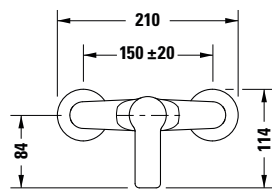

Einhebel-Brausemischer Aufputz

Basis Angaben

Langbezeichnung	Duravit D-Code Einhebel-Brausemischer Aufputz Schwarz Matt – DC4230001046
-----------------	---

Spezifikationen

Wasseranschluss	
Anschlussart Wasseranschluss	S-Anschlüsse
Anschlussmaß Wasseranschluss	1/2"
Temperaturregelung	Keramikmischsystem
Durchflussmenge (3 bar)	14 l/min
Anschlussmaß Schlauchanschluss	1/2"
Min. Empfohlener Betriebsdruck	1 bar
Max. Empfohlener Betriebsdruck	5 bar
Farbe	
Farbwert	Schwarz
Glanzgrad	Matt

Features

Geeignet für Durchlauferhitzer	✓
Rückflussverhinderer	im Schlauchanschluss

Vermaßung

Höhe	122 mm
Stichmaß	150 mm

Beschreibungstexte

Ausschreibungstext	Duravit D-Code Einhebel-Brausemischer Aufputz Schwarz Matt, Designer: sieger design, Oberflächenbehandlung: Pulverbeschichtet, Form: Rund, Griffvariante: Hebelgriff, Bedienungsart: Mechanisch, Durchflussmenge (3 bar): 14 l/min, Min. Empfohlener Betriebsdruck: 1 bar, Temperaturregelung: Keramikmischsystem, Geeignet für Durchlauferhitzer, Rückflussverhinderer: im Schlauchanschluss, Anschlussmaß Schlauchanschluss: 1/2", Anschlussmaß Wasseranschluss: 1/2", Anschlussart Wasseranschluss: S-Anschlüsse, EAN Nr.: 4067116367546, Artikelgewicht: 0,9 kg, Abmessungen (Breite / Länge x Tiefe / Breite x Höhe): 210 x 114 x 122 mm, Artikel Nr.: DC4230001046
--------------------	--