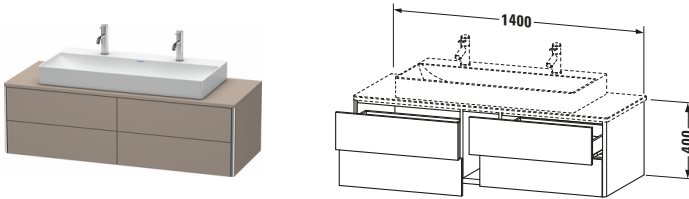

Konsolenwaschtischunterbau wandhängend

Basis Angaben	
Langbezeichnung	Duravit XSquare Konsolenwaschtischunterbau wandhängend, Basalt Matt, Rechteckig, Anzahl Ausschnitte: 1, Anzahl Schubkästen: 4, Tip-on Technik – XS4915M4343

Spezifikationen	
Anzahl Ausschnitte	1
Anzahl Schubkästen	4
Für Anzahl Waschtische	1
Montagegrad	Montiert

Waschplatz	
Position Becken	Mitte

Montage	
Montageart	Wandhängend / Wandmontage

Farbe	
Farbwert	Basalt
Glanzgrad	Matt

Features	
Tip-on Technik	✓
Einrichtungssystem	Optional
Selbsteinzug mit Dämpfung	✓
Siphonausschnitt	✓
Schürze	✓

Lieferumfang	
Montage	
Inkl. Befestigungsmaterial	✓
Technische Dokumentation	
Inkl. Montageanleitung	digital und gedruckt

Vermaßung	
Breite / Länge	1400 mm
Höhe	400 mm
Tiefe / Breite	548 mm
Min. Wandabstand	0 mm

Passende Produkte

Passende Artikel	
	Einrichtungssystem Set # UV0511 Universal
	Raumsparsiphon # 005076 Universal
	Konsole # XS060G XSquare
	Konsole # XS061G XSquare