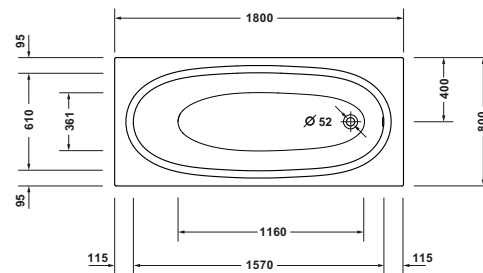

Badewanne

Basis Angaben	
Langbezeichnung	Duravit Balcoon Badewanne 1800x800 mm Weiß Matt, Einbau, Material: Sanitäracryl, Rechteckig, Anzahl Rückenschrägen: 1, Position Ablauf: Fußende, Überlauf – 700678030000000

Spezifikationen	
Montage	
Einbauart	Einbau
Position Rückenschräge	Variabel
Nutzinhalt	137 l
Material	
Material	Sanitäracryl
Farbe	
Farbwert	Weiß
Glanzgrad	Matt
Überlauf	
Überlaufart	Drehexcenter

Features	
Wannengriff möglich	✓

Vermaßung	
Breite / Länge	1800 mm
Tiefe / Breite	800 mm
Höhe	480 mm

Logistik	
Artikelgewicht	29,5 kg

Passende Produkte	
Passende Artikel	
	Ab- und Überlaufgarnitur # 792202000001000 Universal
	Ab- und Überlaufgarnitur mit Zulauf # 792203000001000 Universal
	Anschlussschlauch # 790188000000000 Universal
	Ab- und Überlaufgarnitur mit Zulauf # 791228000001000 Universal
	Anschlussschlauch # 790166000000000 Universal
	Fußgestell # 790100000000000 Universal
	Wannenanker # 790103000000000 Universal
	Wandprofil # 790126000000000 Universal
	Schallschutz-Set # 791368000000000 Universal
	Wannengriff # 792804000001000 Universal

Beschreibungstexte	
Ausschreibungstext	Duravit Balcoon Badewanne Weiß Matt 1800x800 mm, Designer: Patricia Urquiola, Form: Rechteckig, Sanitäracryl, Einbauart: Einbau, Anzahl Rückenschrägen: 1, Position Rückenschräge: Variabel, Überlauf, Überlaufart: Drehexcenter, Position Überlauf: Fußende, Position Ablauf: Fußende, Weiß Matt, CE-Kennzeichen-1: EN 14516, EAN Nr.: 4067116467352, Artikelgewicht: 29,5 kg, Nutzinhalt: 137 l, Innentiefe: 455 mm, Abmessungen (Breite / Länge x Tiefe / Breite x Höhe): 1800 x 800 x 480 mm, Artikel Nr.: 700678030000000