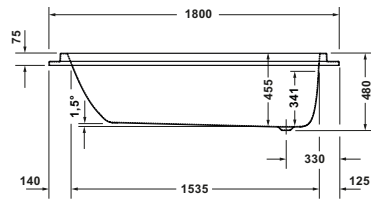

Badewanne

Basis Angaben	
Langbezeichnung	Duravit Balcoon Badewanne 1800x800 mm Weiß Matt, Einbau, Material: Sanitäracryl, Rechteckig, Anzahl Rückenschrägen: 1, Position Ablauf: Fußende, Überlauf – 700678030000000

Spezifikationen	
Montage	
Einbauart	Einbau
Position Rückenschräge	Variabel
Nutzinhalt	137 l
Material	
Material	Sanitäracryl
Farbe	
Farbwert	Weiß
Glanzgrad	Matt
Überlauf	
Überlaufart	Drehexcenter

Features	
Wannengriff möglich	✓

Vermaßung	
Breite / Länge	1800 mm
Tiefe / Breite	800 mm
Höhe	480 mm

Logistik	
Artikelgewicht	29,5 kg

Passende Produkte	
Passende Artikel	
	Ab- und Überlaufgarnitur # 792202000001000 Universal
	Ab- und Überlaufgarnitur mit Zulauf # 792203000001000 Universal
	Anschlussschlauch # 790188000000000 Universal
	Ab- und Überlaufgarnitur mit Zulauf # 791228000001000 Universal
	Anschlussschlauch # 790166000000000 Universal
	Fußgestell # 790100000000000 Universal
	Wannenanker # 790103000000000 Universal
	Wandprofil # 790126000000000 Universal
	Schallschutz-Set # 791368000000000 Universal
	Wannengriff # 792804000001000 Universal

Beschreibungstexte	
Ausschreibungstext	Duravit Balcoon Badewanne Weiß Matt 1800x800 mm, Designer: Patricia Urquiola, Form: Rechteckig, Sanitäracryl, Einbauart: Einbau, Anzahl Rückenschrägen: 1, Position Rückenschräge: Variabel, Überlauf, Überlaufart: Drehexcenter, Position Überlauf: Fußende, Position Ablauf: Fußende, Weiß Matt, CE-Kennzeichen-1: EN 14516, EAN Nr.: 4067116467352, Artikelgewicht: 29,5 kg, Nutzinhalt: 137 l, Innentiefe: 455 mm, Abmessungen (Breite / Länge x Tiefe / Breite x Höhe): 1800 x 800 x 480 mm, Artikel Nr.: 700678030000000