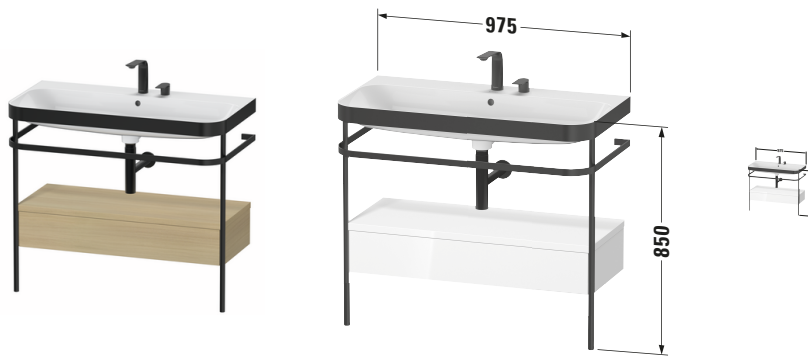

Happy D.2 # HP4743E7171

Design by sieger design

c-bonded Set mit Metallkonsole und Schubkästen

Basis Angaben	
Langbezeichnung	Duravit Happy D.2 c-bonded Set mit Metallkonsole und Schubkästen, Mediterrane Eiche Matt, Halbrund, Anzahl Schubkästen: 1, Tip-on Technik – HP4743E7171

Spezifikationen	
Keramik	
Anzahl Waschplätze	1
Anzahl Becken	1
Position Becken	Mitte
Anzahl Hahnlöcher pro Waschplatz	2
Griff	
Ausführung Griff	Grifflos
Front	
Farbwert Front	Mediterrane Eiche
Glanzgrad Front	Matt
Material Front	Hochverdichtete Dreischicht-Holzspanplatte
Korpus	
Farbwert Korpus	Mediterrane Eiche
Glanzgrad Korpus	Matt
Material Korpus	Hochverdichtete Dreischicht-Holzspanplatte
Oberfläche Korpus	Echtholz furnier

Features	
Set Attribute	
Hahnlochbank	Ja
Tip-on Technik	✓
Selbsteinzug mit Dämpfung	✓

Lieferumfang	
Montage	
Inkl. Befestigungsmaterial	✓
Technische Dokumentation	
Inkl. Pflegeanleitung	digital und gedruckt
Inkl. Montageanleitung	digital und gedruckt
Set Attribute	
Inkl. Schaftventil	Nein
Inkl. Ablaufventil	Ja
Inkl. Push-Open Ventil	Ja

Passende Produkte	
Passende Artikel	
	Designsiphon # 005036 Universal
	Einrichtungssystem Set # UV0512 Universal

Vermaßung	
Breite / Länge	975 mm
Höhe	850 mm
Tiefe / Breite	490 mm
Min. Wandabstand	0 mm